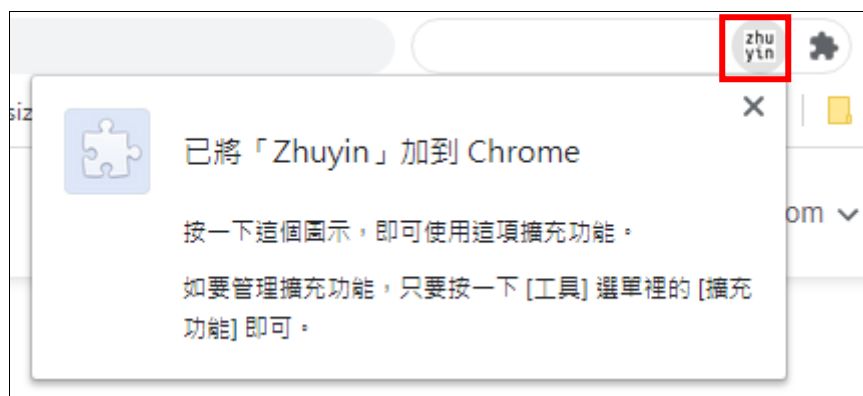

三、步驟

- 1、使用電腦版 Google Chrome 瀏覽器，進入軟體商店：<https://chrome.google.com/webstore>，搜尋關鍵字 [zhuyin]，找到外掛軟體後點選。

- 2、點選 [加到 Chrome]。

3、點選 [新增擴充功能] 就會自動安裝。

4、安裝完成後出現提示，未來就會在擴充功能區出現該軟體的按鈕圖示。

5、如果沒有出現按鈕圖示，請點一下 [擴充功能]，再點選 [Zhuyin] 這個軟體右側的圖釘，使其成為藍色，按鈕圖示就會出現在擴充功能區。

5、未來只要在須呈現注音的網頁，點選 [Zhuyin] 這個軟體按鈕，就可以切換呈現或不呈現注音。

The screenshot shows a web browser window with a navigation menu at the top. The menu items are: 能量, 我的能量, 星球佈告, 專家導引, and 關於我們. A red box highlights the 'zhu yin' button in the top right corner. Below the menu is a red banner with the text '挖掘任務區'. The main content area is yellow and contains the following text: