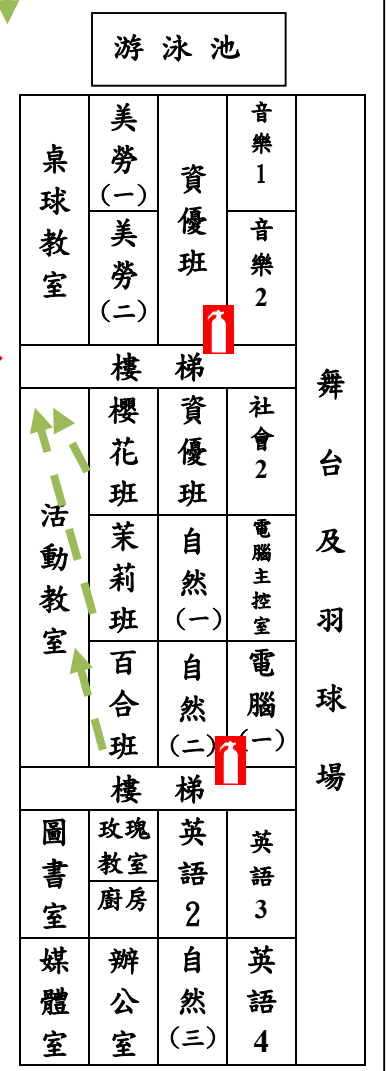

臺北市士林區士東國民小學 109 學年度防震演習疏散避難路線圖

◀ 北棟教室 ▶

南側學習步道

後門

附幼遊樂場

士東路

【民宅】