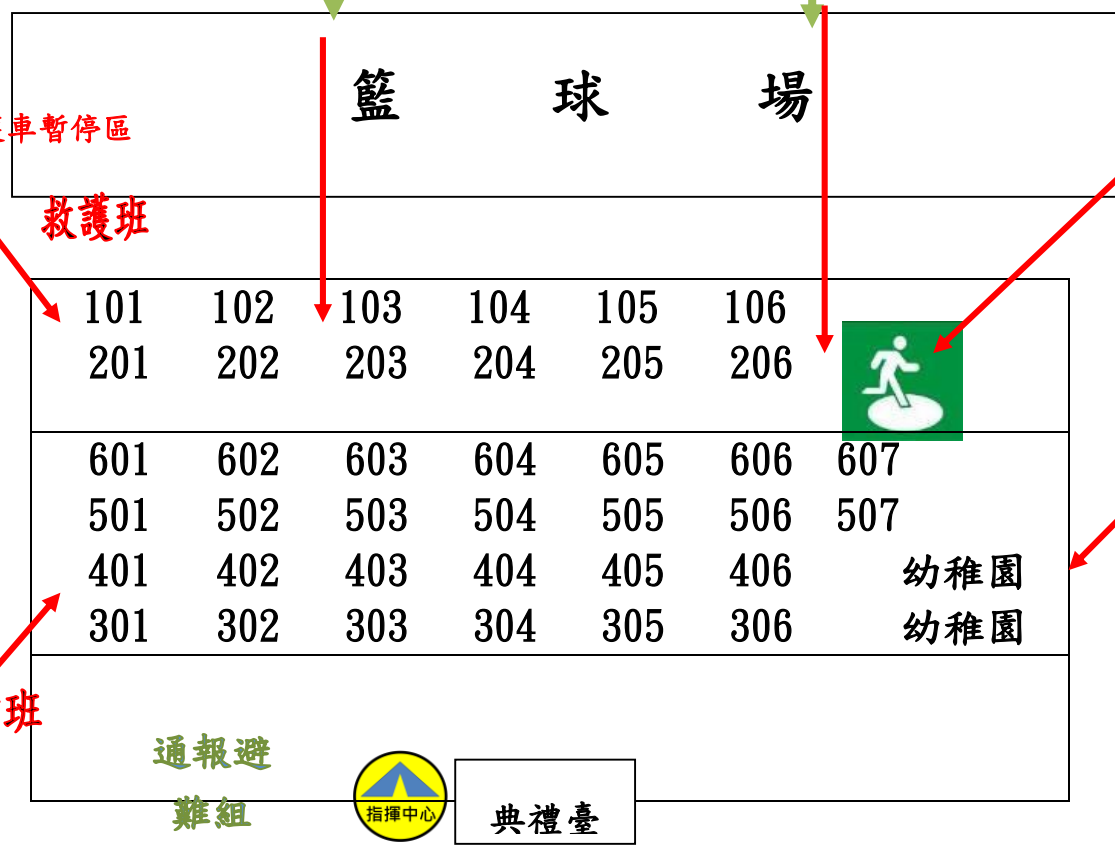

臺北市士林區士東國民小學 109 學年度防震演習疏散避難路線圖

◀ 北棟教室 ▶

南側學習步道

後門

附幼遊樂場

士東路

【民宅】