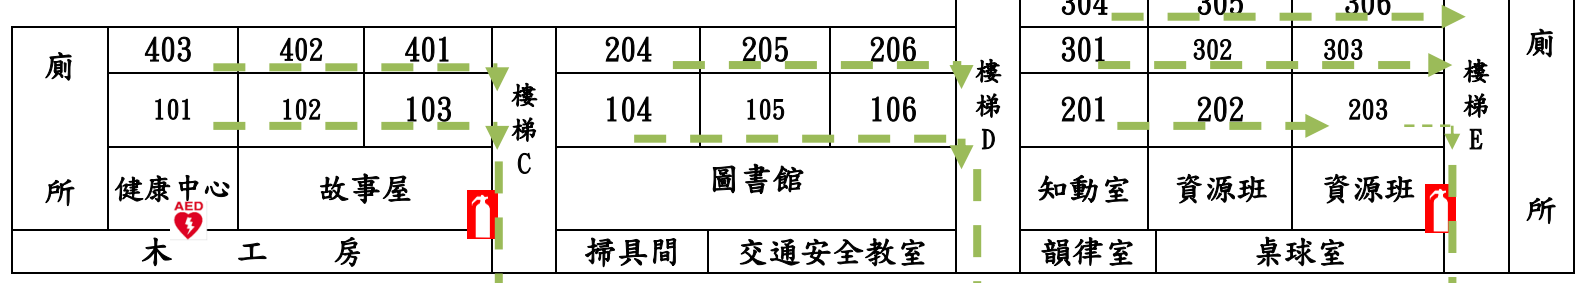

臺北市士林區士東國民小學 109 學年度防震演習疏散避難路線圖

◀ 北棟教室 ▶

南側學習步道

後門

附幼遊樂場

士東路

【民宅】