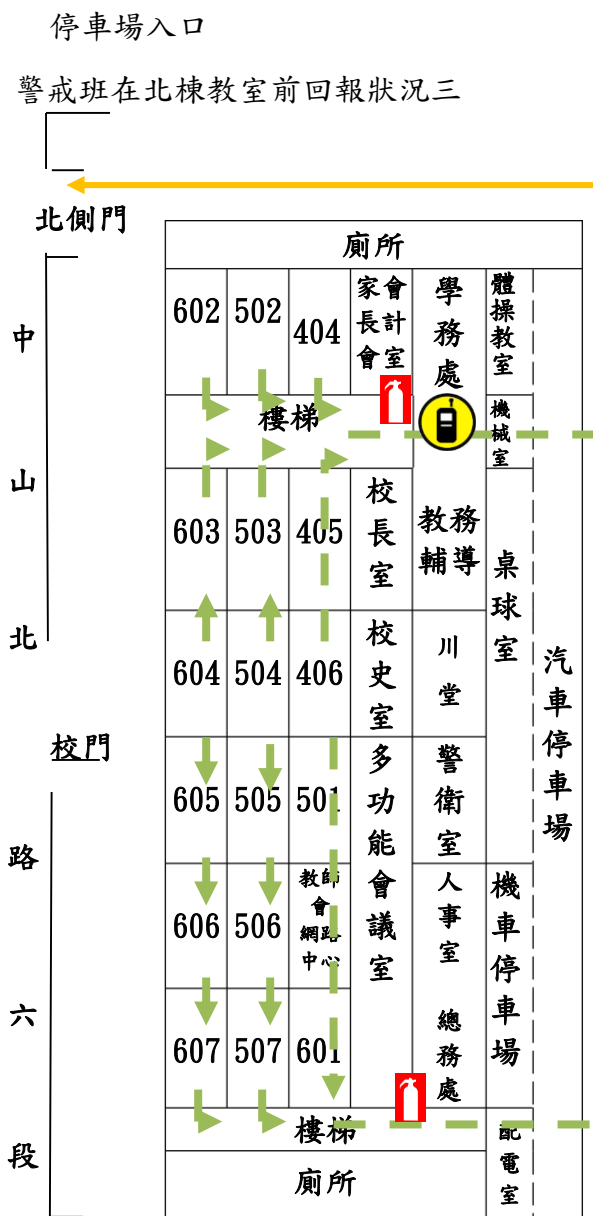

臺北市士林區士東國民小學 109 學年度防震演習疏散避難路線圖

◀ 北棟教室 ▶

南側學習步道

後門

附幼遊樂場

士東路

【民宅】