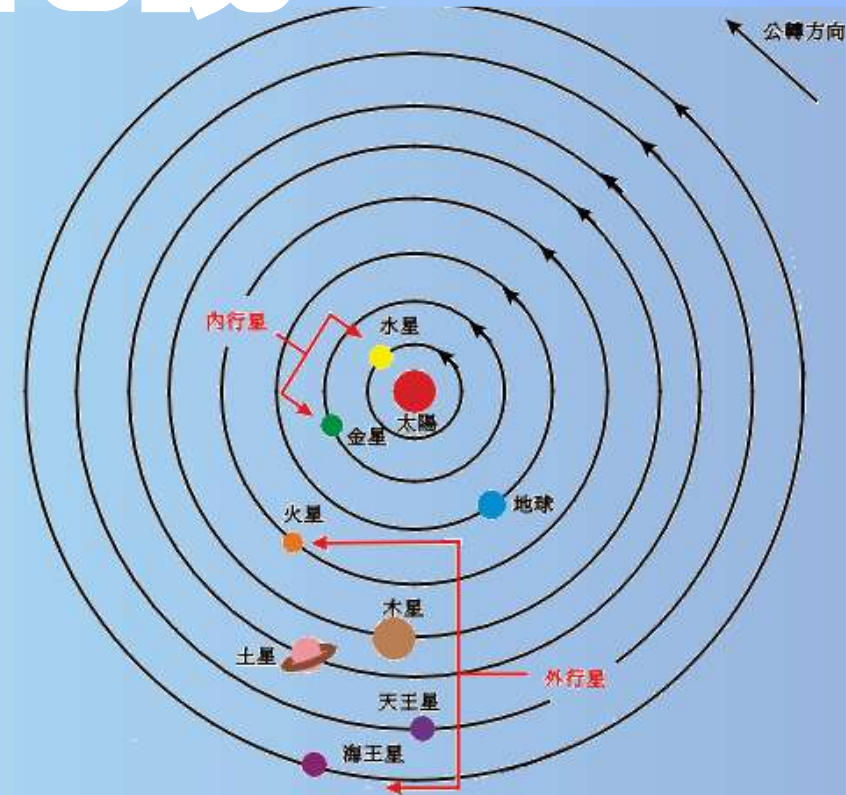

基本資料

行星的分類

類地行星

水星,金星,地球,火星

類木行星

木星,土星,天王星,海王星

基本資料

行星的分類

伽利略的故事

圖維基

伽利略的故事

伽利略

伽利略

1564年-1641年

說到土星環,一定要說伽利略的故事...

伽利略的故事

-1641年

1564年伽利略發現土星誤以為兩側有耳朵

是有耳朵的行星

伽利略發現耳朵不見

贊助者的信:土星吃了自孩子!

後來土星環再度出現，伽利略困惑不已

伽利略的故事

伽利略日心說

一直以為地球是太陽系中心他
後來發現並不是繞著地球轉而是太陽

認識土衛

土衛的生命

土衛能居住嗎？

土星的衛星
可不可以居住？

土衛的生命

土衛的數量

圖綠果