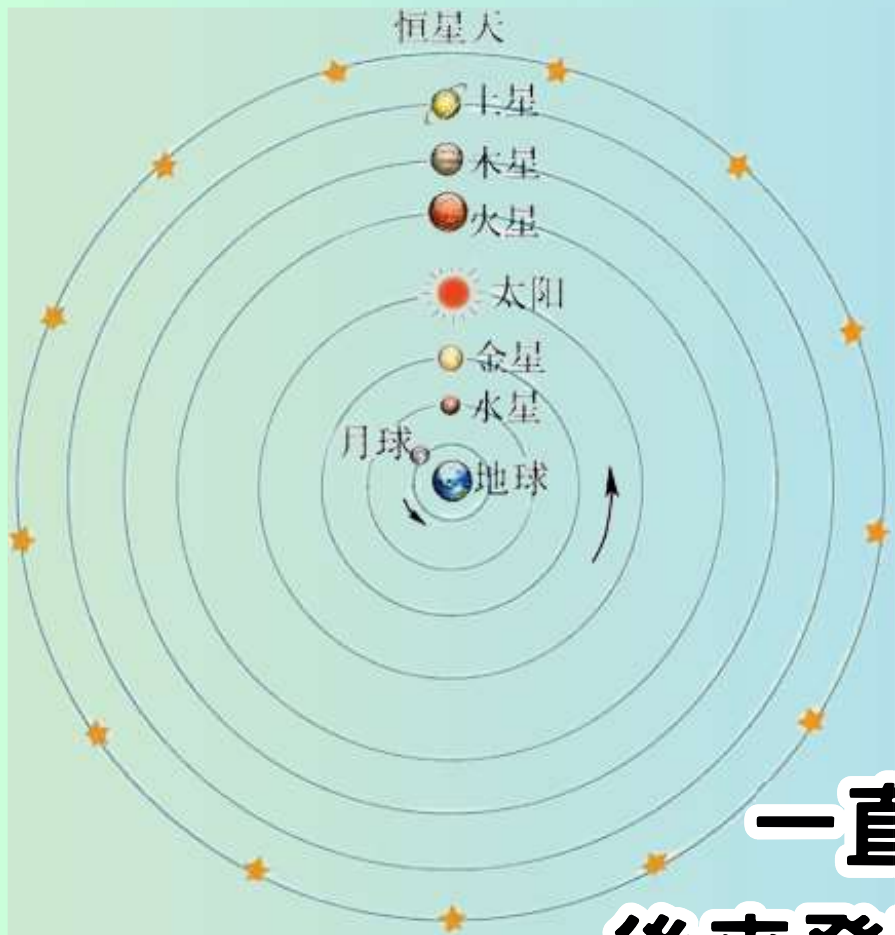

基本資料

行星的分類

類地行星

水星,金星,地球,火星

類木行星

木星,土星,天王星,海王星

基本資料

行星的分類

伽利略的故事

圖維基

伽利略的故事

伽利略

伽利略

1564年-1641年

說到土星環,一定要說伽利略的故事...

伽利略的故事

-1641年

1564年伽利略發現土星誤以為兩側有耳朵

是有耳朵的行星

伽利略發現耳朵不見

贊助者的信:土星吃了自孩子!

後來土星環再度出現，伽利略困惑不已

伽利略的故事

伽利略日心說

一直以為地球是太陽系中心他
後來發現並不是繞著地球轉而是太陽

認識土衛

土衛的生命

土衛能居住嗎？

土星的衛星
可不可以居住？

土衛的生命

土衛的數量

圖綠果