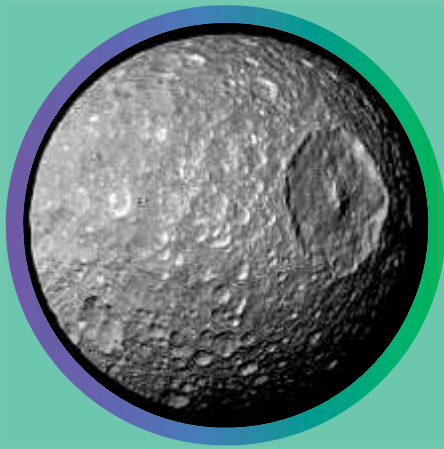

伽利略的故事

圖維基

伽利略的故事

伽利略

伽利略

1564年-1641年

說到土星環,一定要說伽利略的故事...

伽利略的故事

-1641年

1564年伽利略發現土星誤以為兩側有耳朵

是有耳朵的行星

伽利略發現耳朵不見

贊助者的信:土星吃了自孩子!

後來土星環再度出現，伽利略困惑不已

伽利略的故事

伽利略日心說

一直以為地球是太陽系中心他
後來發現並不是繞著地球轉而是太陽

認識土衛

土衛的生命

土衛能居住嗎？

土星的衛星
可不可以居住？

土衛的生命

土衛的數量

圖綠果