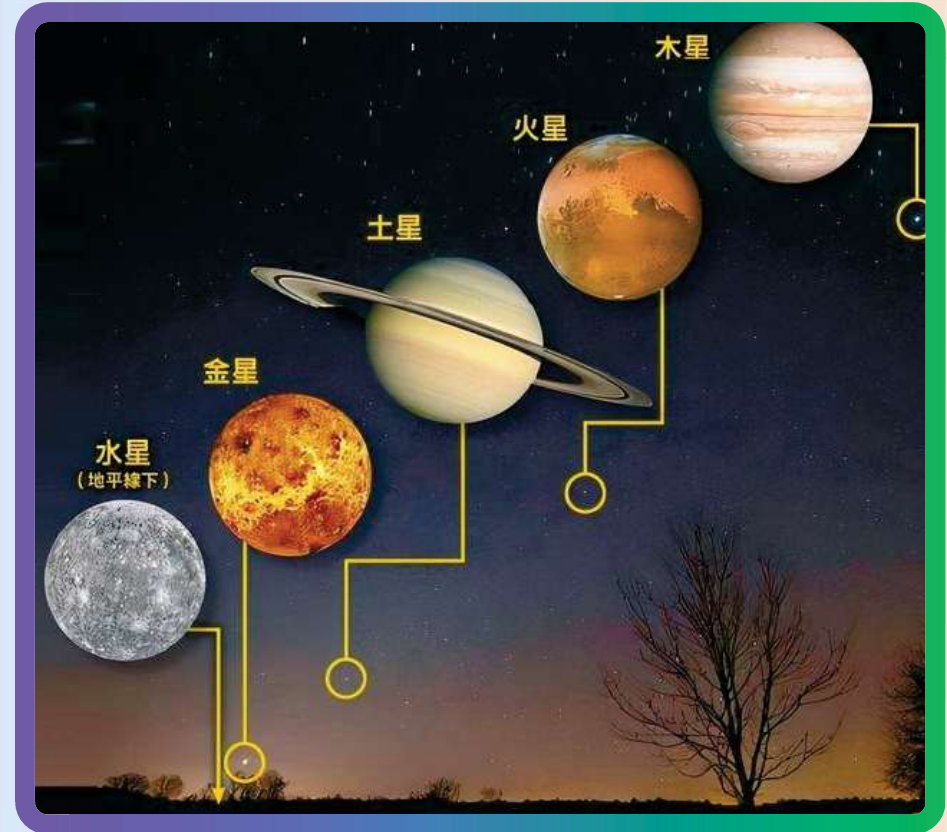

五行和五顆行星

五行指水、火、木、金、土五種物質,五者相生相剋