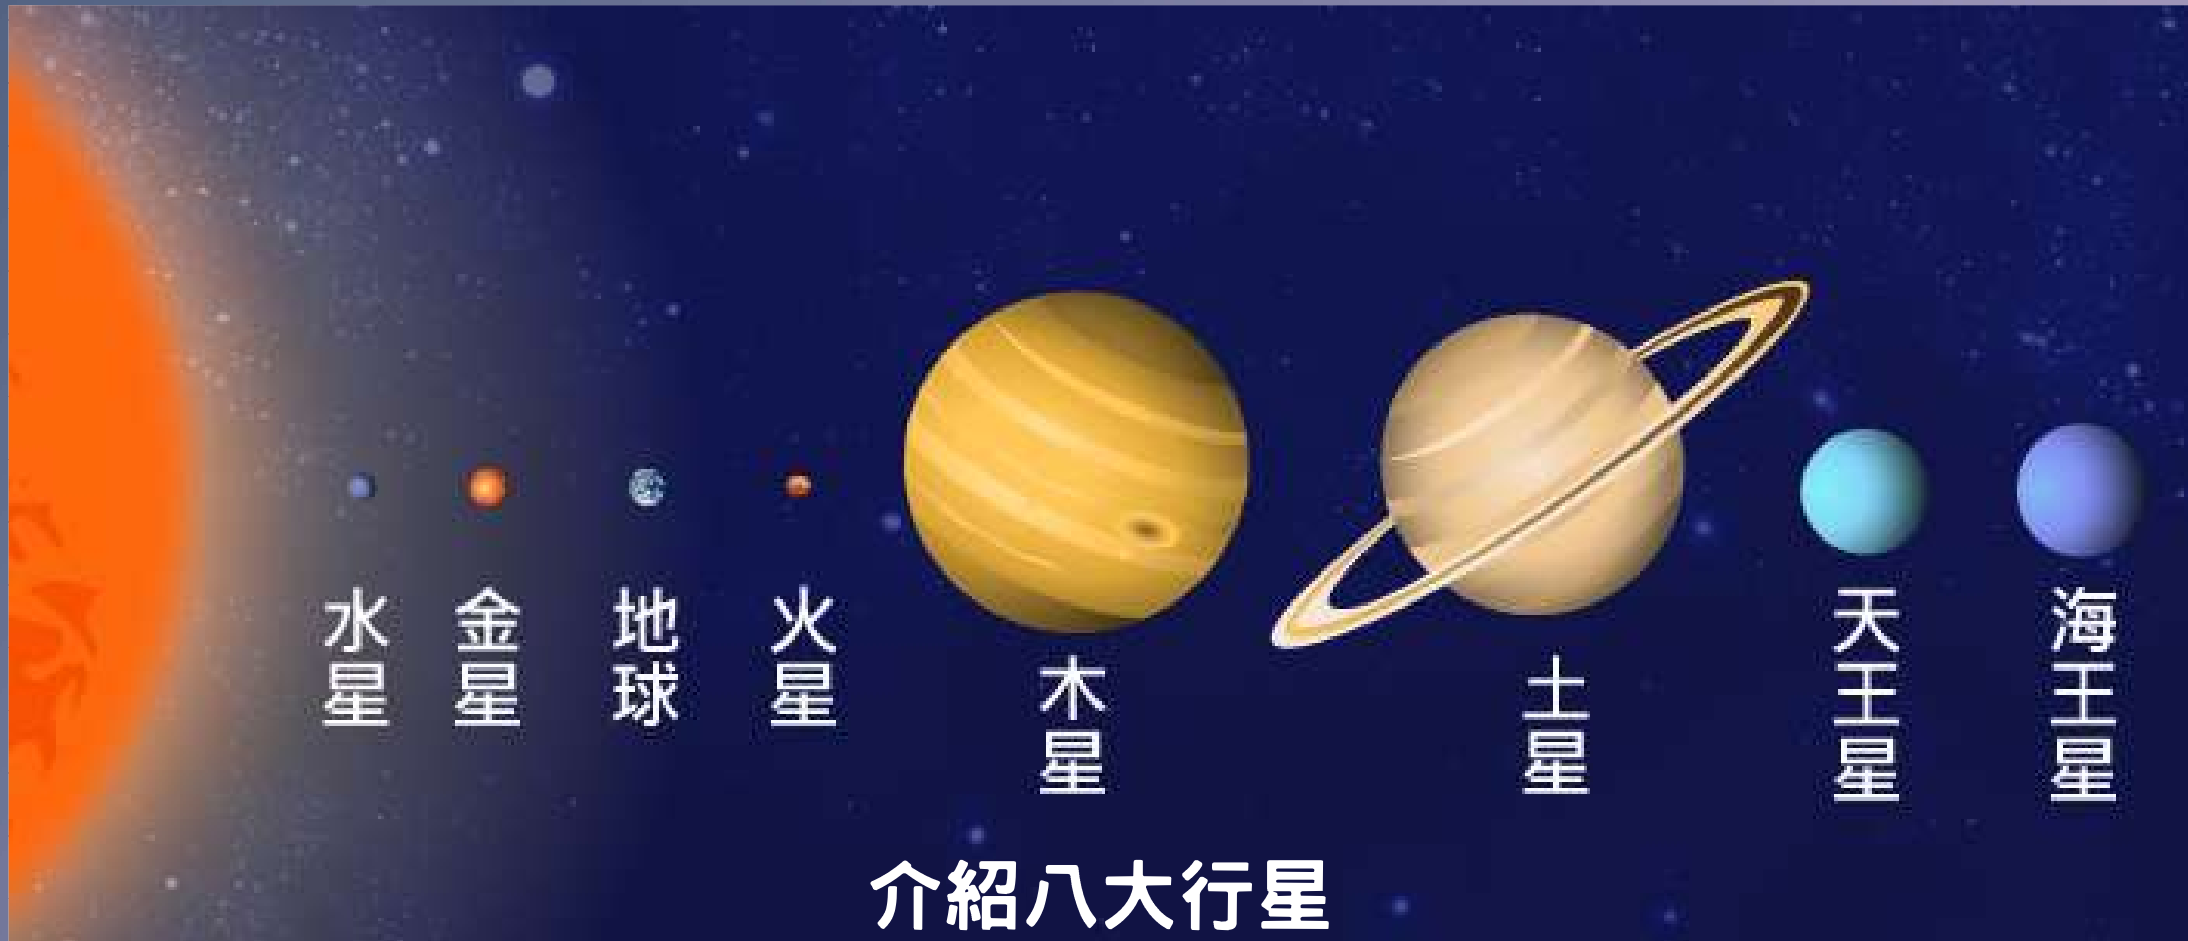

# 大綱

1.認識水星

2.水星名稱與傳說

3.觀測水星

# 1.認識水星

# 太陽系的行星

# 行星的定義