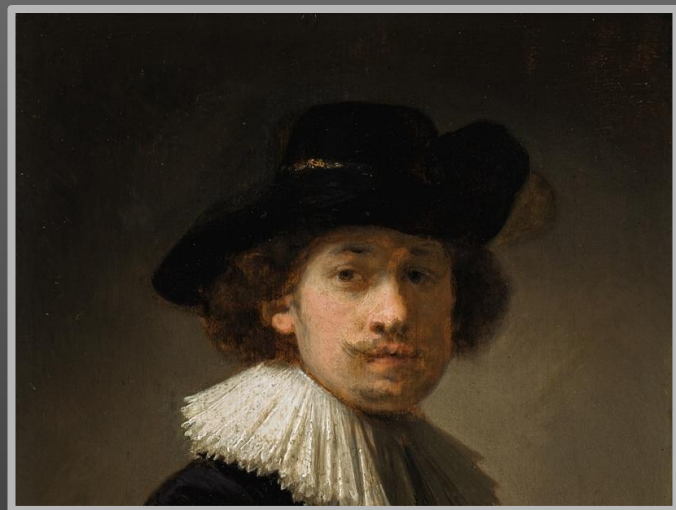

林布蘭 夜巡

製作者：陳首鈺

指導老師：明雄老師

林布蘭的故事

林布蘭·哈爾曼松·范·萊因，
被稱為荷蘭歷史上最偉大的
畫家。

林布蘭自畫像

林布蘭的故事

1606年7月15日 —
1669年10月4日
63歲死去。

林布蘭的故事

林布蘭的妻子和最小的兒子。

提特斯

莎斯姬亞·凡·優倫堡

林布蘭的故事

林布蘭終其一生的
追求是什麼呢？

最偉大與最自然的律動。

繪畫的天才

林布蘭他擅長的繪畫有版畫、油畫、素描等等。

夜巡完成的時間

夜巡是17世紀畫家林布蘭的名畫。

夜巡的故事

可惜委託人並不接受他的作品，告到法庭，使得生活困頓。

夜巡的故事

但後來因為畫面被水浸濕等損害，裁剪後比原畫略小。

夜巡的大小

這是長**15英尺**、
寬**12英尺**的巨
幅畫像，重**337**
公斤。

夜巡的象徵

現多認為小女孩是光明與真理的象徵。

我是光
明的象
徵喔！

夜巡的誤會

這幅畫是白天出巡的情景，由於畫面塗上的一層亮油年久而呈現黑褐色，才被誤認為「夜景」，因此得名《夜巡》。

夜巡的表情包

呆萌的
我在哪？
我是誰？
我在幹啥？