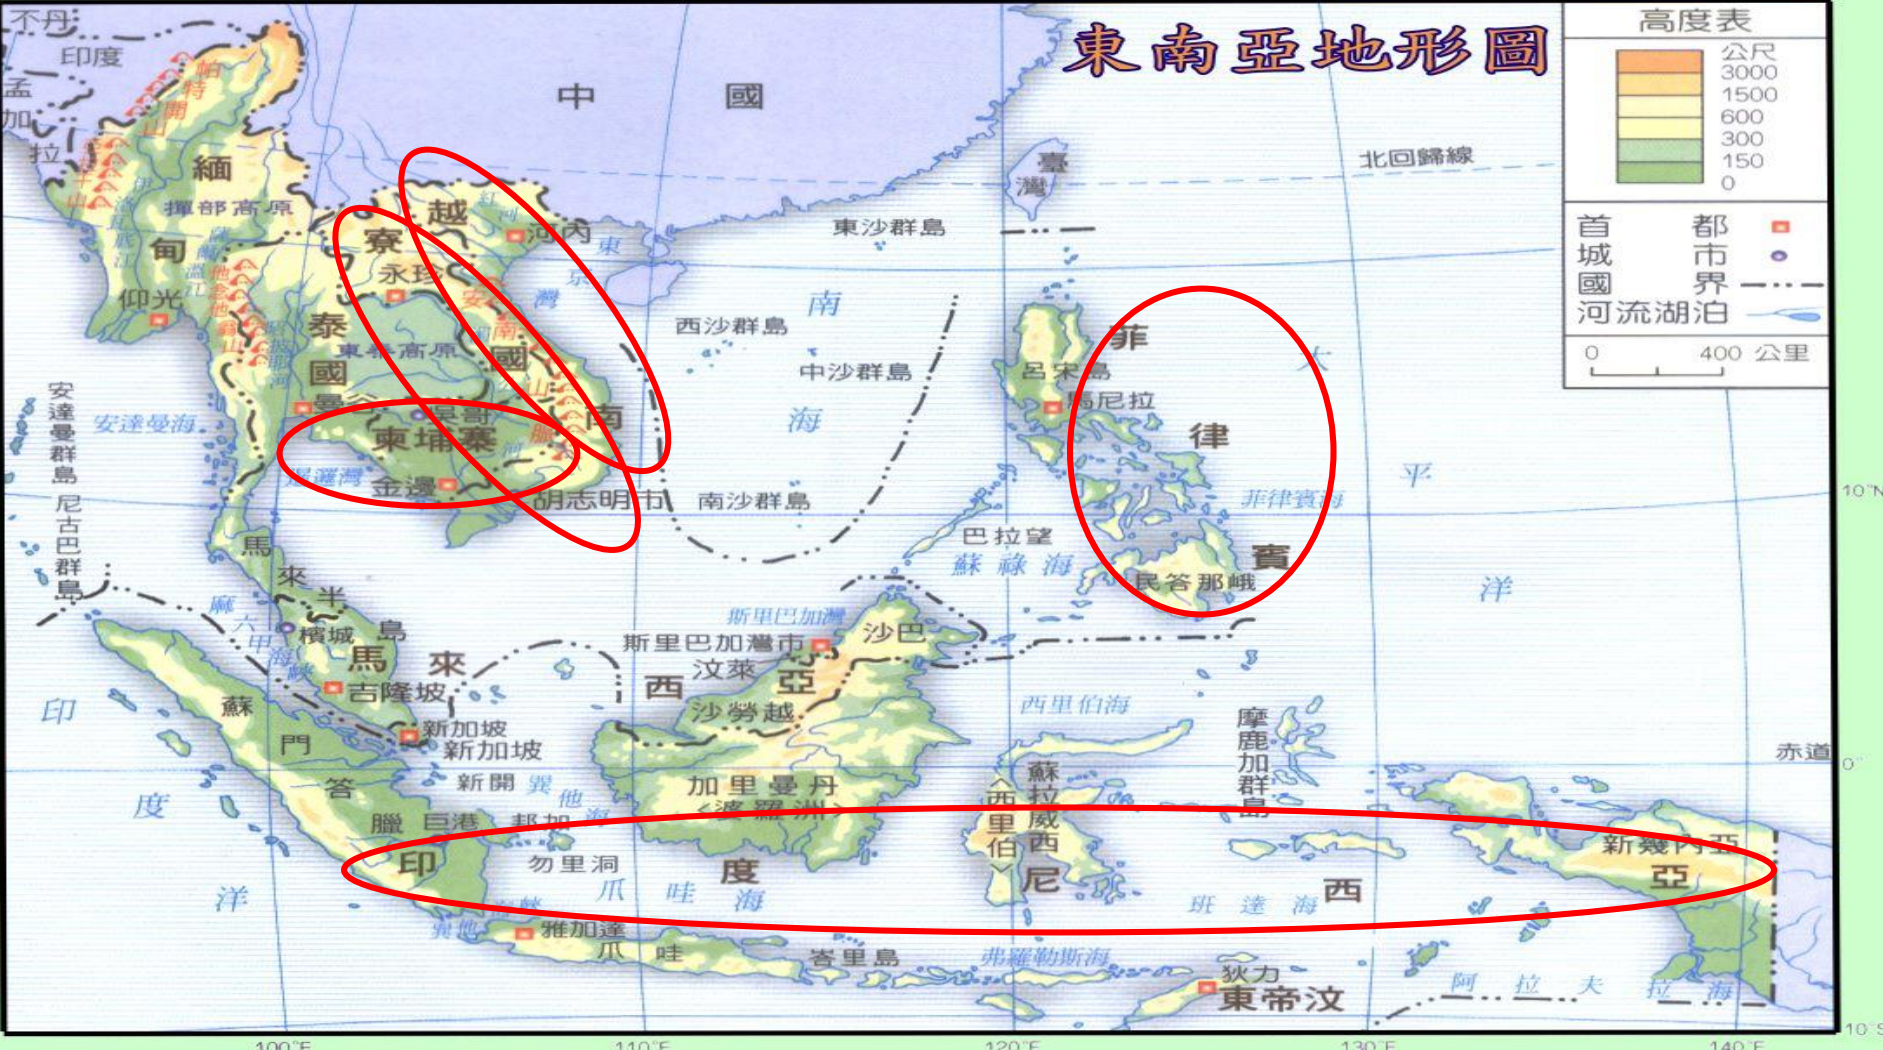

Alder

20公分

背面黑褐色，腹面
淺米色。

成鳥

幼鳥

二、飄洋過海

Photo by Aimee77

東南亞地形圖

高度表

100°E 110°E 120°E 130°E 140°E

10°N

赤道 0°

10°S

三、入侵種動物

Photo by Aimee77

原因:1. 被棄養2. 沒有天敵