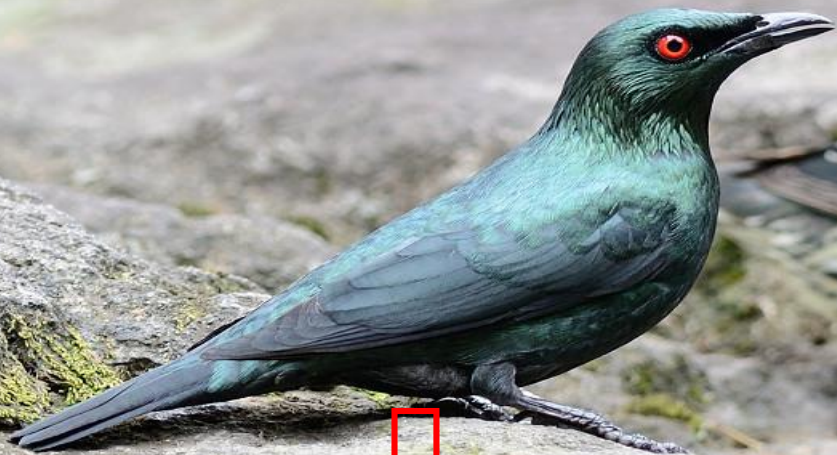

主題：輝椋鳥（紅眼戰士）

組員：卜威碩

指導老師：姜明雄

目錄：

- 一、外觀
- 二、飄洋過海
- 三、入侵種動物
- 四、落地生根
- 五、食指大動
- 六、繁殖及築巢
- 七、複製鳥

一、外觀

眼血紅色

全身黑綠色

Alder

20公分

背面黑褐色，腹面
淺米色。

成鳥

幼鳥

二、飄洋過海

Photo by Aimee77

東南亞地形圖

高度表

100°E 110°E 120°E 130°E 140°E

10°N

赤道 0°

10°S

三、入侵種動物

Photo by Aimee77

原因:1. 被棄養2. 沒有天敵