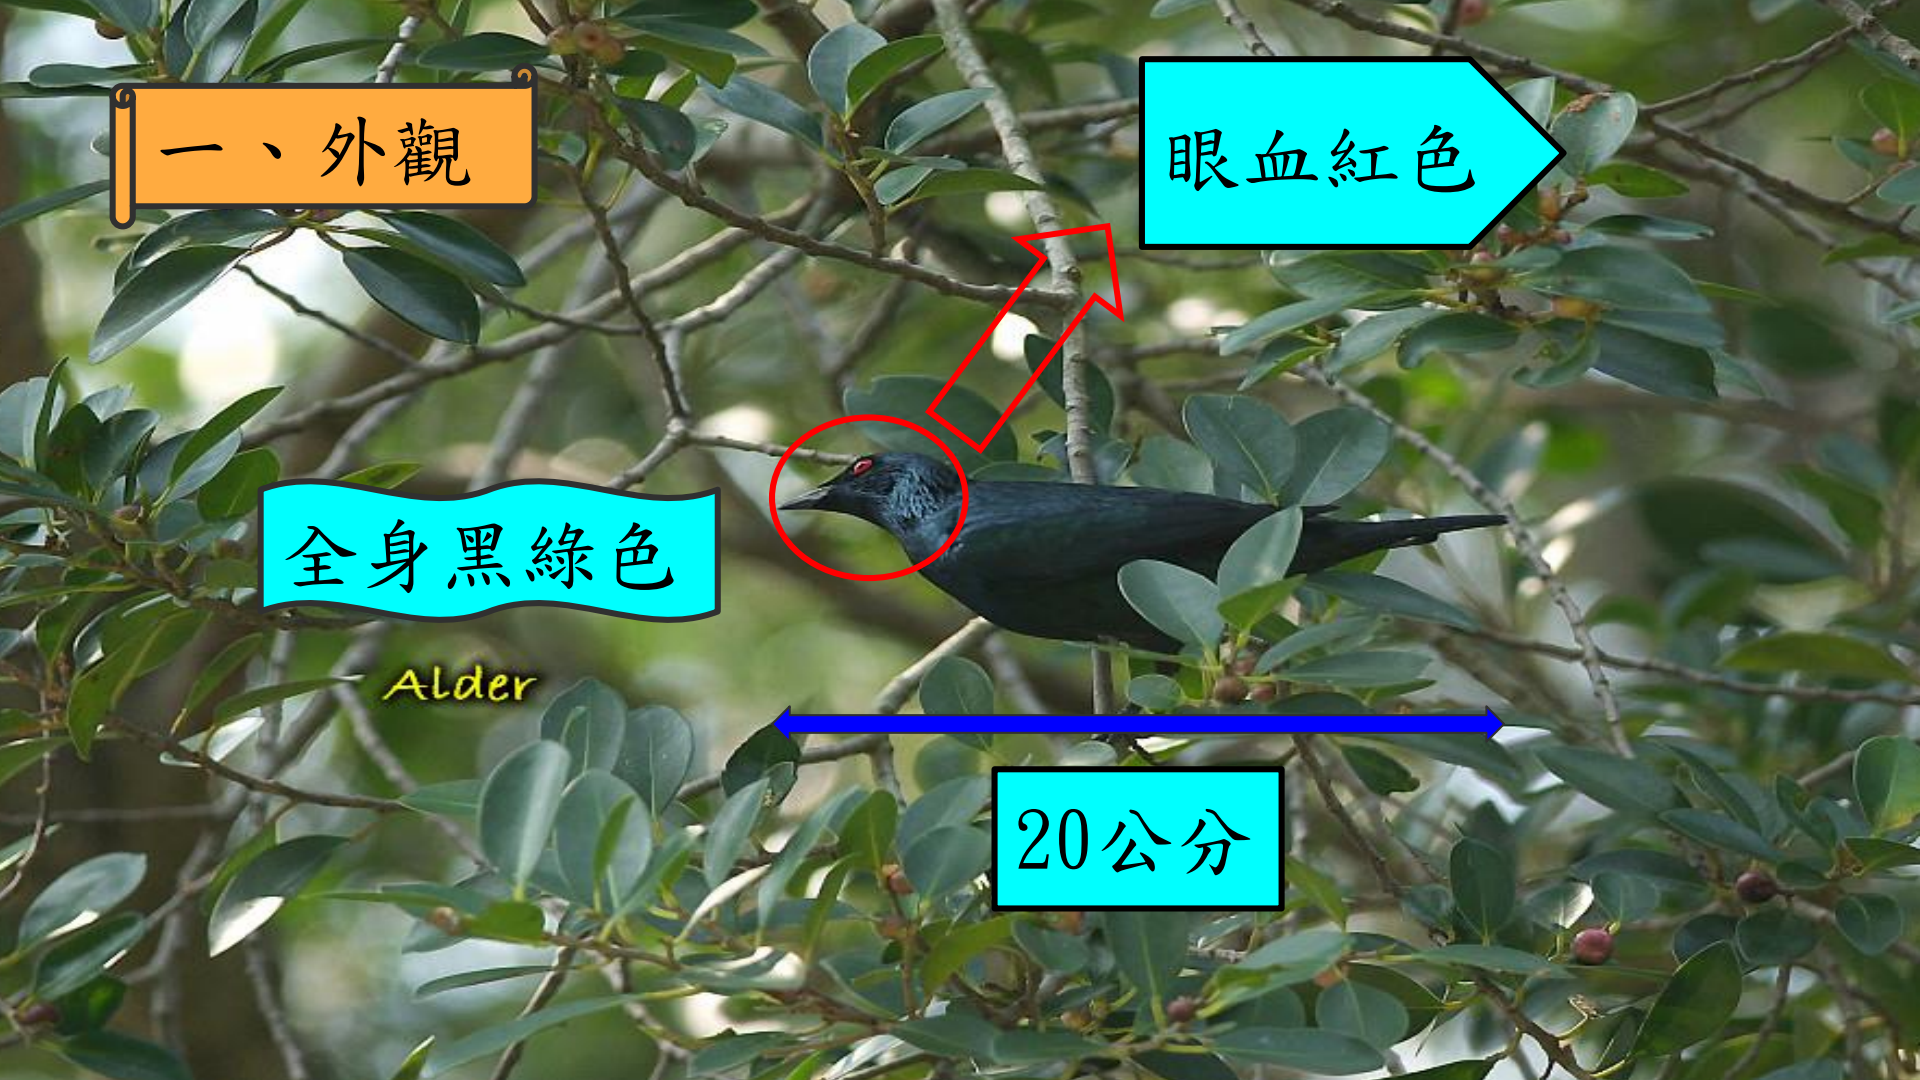

主題：輝椋鳥（紅眼戰士）

組員：卜威碩

指導老師：姜明雄

目錄：

- 一、外觀
- 二、飄洋過海
- 三、入侵種動物
- 四、落地生根
- 五、食指大動
- 六、繁殖及築巢
- 七、複製鳥

一、外觀

眼血紅色

全身黑綠色

Alder

20公分

背面黑褐色，腹面
淺米色。

成鳥

幼鳥

二、飄洋過海

Photo by Aimee77

東南亞地形圖

高度表

100°E 110°E 120°E 130°E 140°E

10°N

赤道 0°

10°S

三、入侵種動物

Photo by Aimee77

原因:1. 被棄養2. 沒有天敵