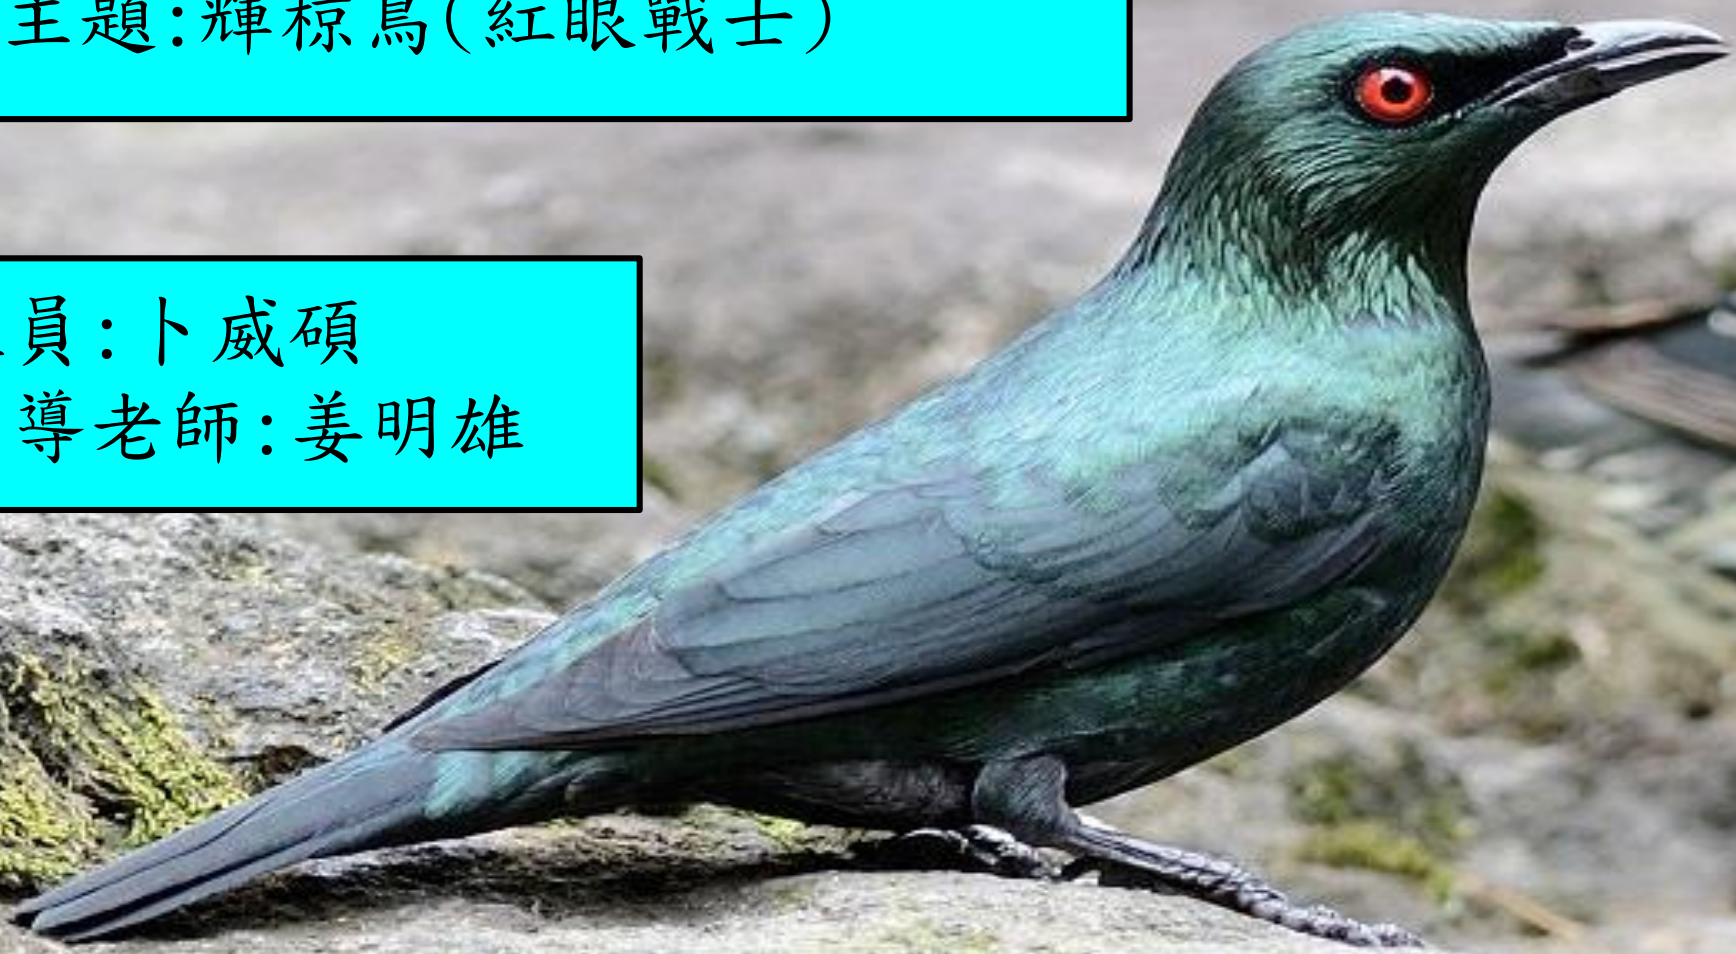

主題：輝椋鳥（紅眼戰士）

組員：卜威碩

指導老師：姜明雄

目錄：

- 一、外觀
- 二、飄洋過海
- 三、入侵種動物
- 四、落地生根
- 五、食指大動
- 六、繁殖及築巢
- 七、複製鳥

一、外觀

眼血紅色

全身黑綠色

Alder

20公分

背面黑褐色，腹面
淺米色。

成鳥

幼鳥

二、飄洋過海

Photo by Aimee77

東南亞地形圖