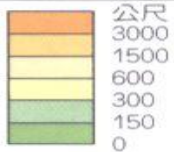

主題：輝椋鳥（紅眼戰士）

組員：卜威碩

指導老師：姜明雄

目錄：

- 一、外觀
- 二、飄洋過海
- 三、入侵種動物
- 四、落地生根
- 五、食指大動
- 六、繁殖及築巢
- 七、複製鳥

一、外觀

眼血紅色

全身黑綠色

Alder

20公分

背面黑褐色，腹面
淺米色。

成鳥

幼鳥

二、飄洋過海

Photo by Aimee77

東南亞地形圖

高度表

100°E 110°E 120°E 130°E 140°E

10°N

赤道 0°

10°S

三、入侵種動物

Photo by Aimee77

原因:1. 被棄養2. 沒有天敵