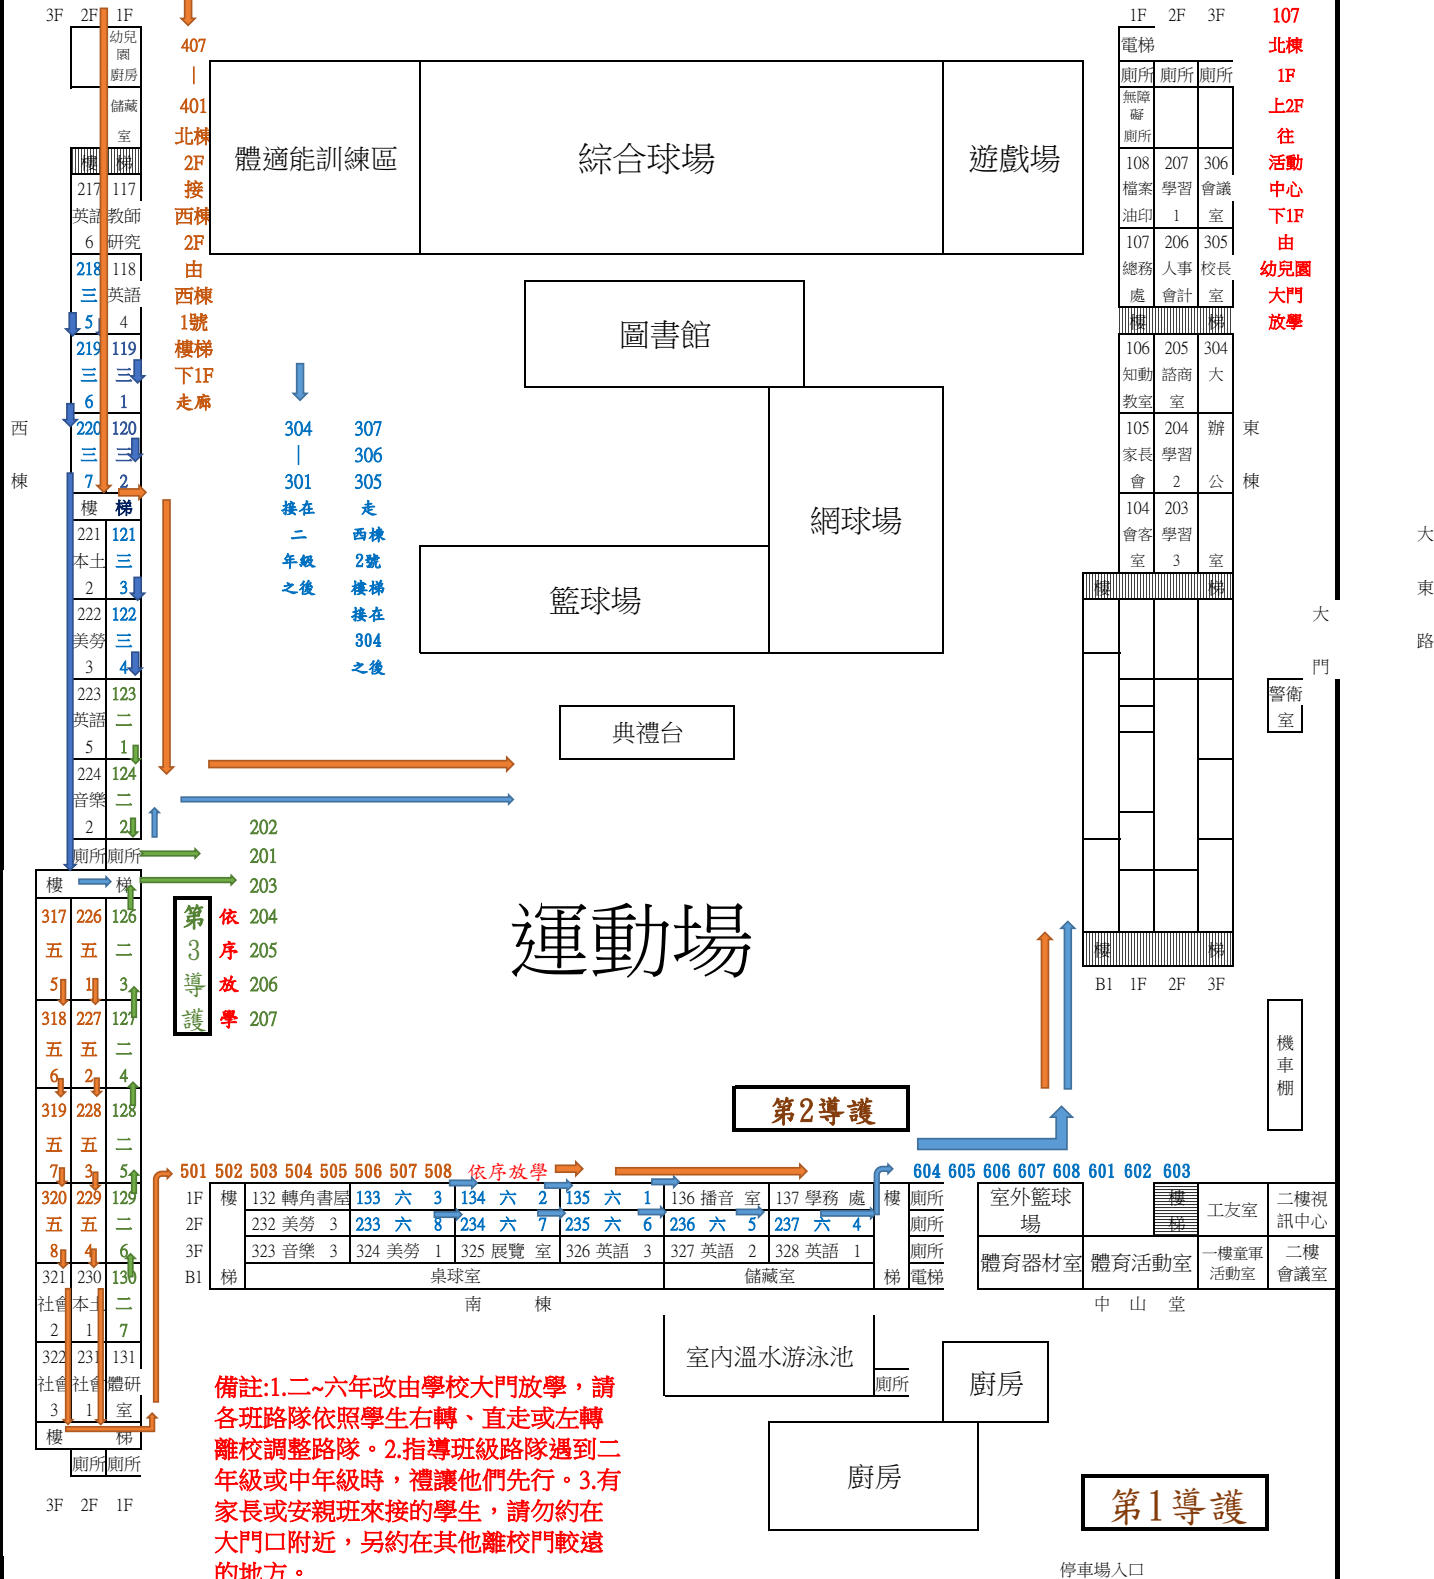

士林國民小學105學年度班級放學路線圖(東棟封閉期間, 9/14下午起, 中午側門依然開放放學)

- ◎煩請各班學校日(9/10)向各班家長說明, 學務處亦會在網站公告。
- ◎這次異動主要是一至四年級, 高年級未受影響; 封閉期約三個月。
- ◎放學路隊到達路口時, 以二年級優先, 中年級次之, 高年級需禮讓; 請導師務必規範班級路隊。

廁所	208 自然 3	207 自然 4	206 自然 5	205 自然 6	研究室
活動中心二樓					
廁所	204 國輔室	203 書法教室	202 自然 2	201 自然 1	廁所

廁所	305 音樂 1	校史資料儲藏	306 鄉土教育館	校史室
活動中心三樓				
儲藏室	304 視聽教室	302 昆蟲館	301 貝殼館	

廁所	111 企鵝班	110 白兔班	107 寢室	106 教具室
活動中心一樓(幼兒園)				
廁所	109 辦公室	108 恐龍班	105 綿羊班	廁所

3F	廁所	315 資優 4	314 資優 3	313 資優 2	312 資優 1	311 電腦 2	310 電腦 1	309 網管中心	308 教務處	307 檔案室	3F	
2F	廁所	216 四 7	215 四 6	214 四 5	213 四 4	212 四 3	211 四 2	210 未來二	209 四 1	208 輔導室	2F	
1F	廁所	116 - 6	115 - 5	114 - 4	穿堂	教師會	113 - 3	112 - 2	111 - 1	110 健康中心	109 健康中心	1F

第3導護

依序放學

202

201

203

204

205

206

207

第2導護

第1導護

備註: 1.二~六年改由學校大門放學, 請各班路隊依照學生右轉、直走或左轉離校調整路隊。2.指導班級路隊遇到二年級或中年級時, 禮讓他們先行。3.有家長或安親班來接的學生, 請勿約在大門口附近, 另約在其他離校門較遠的地方。