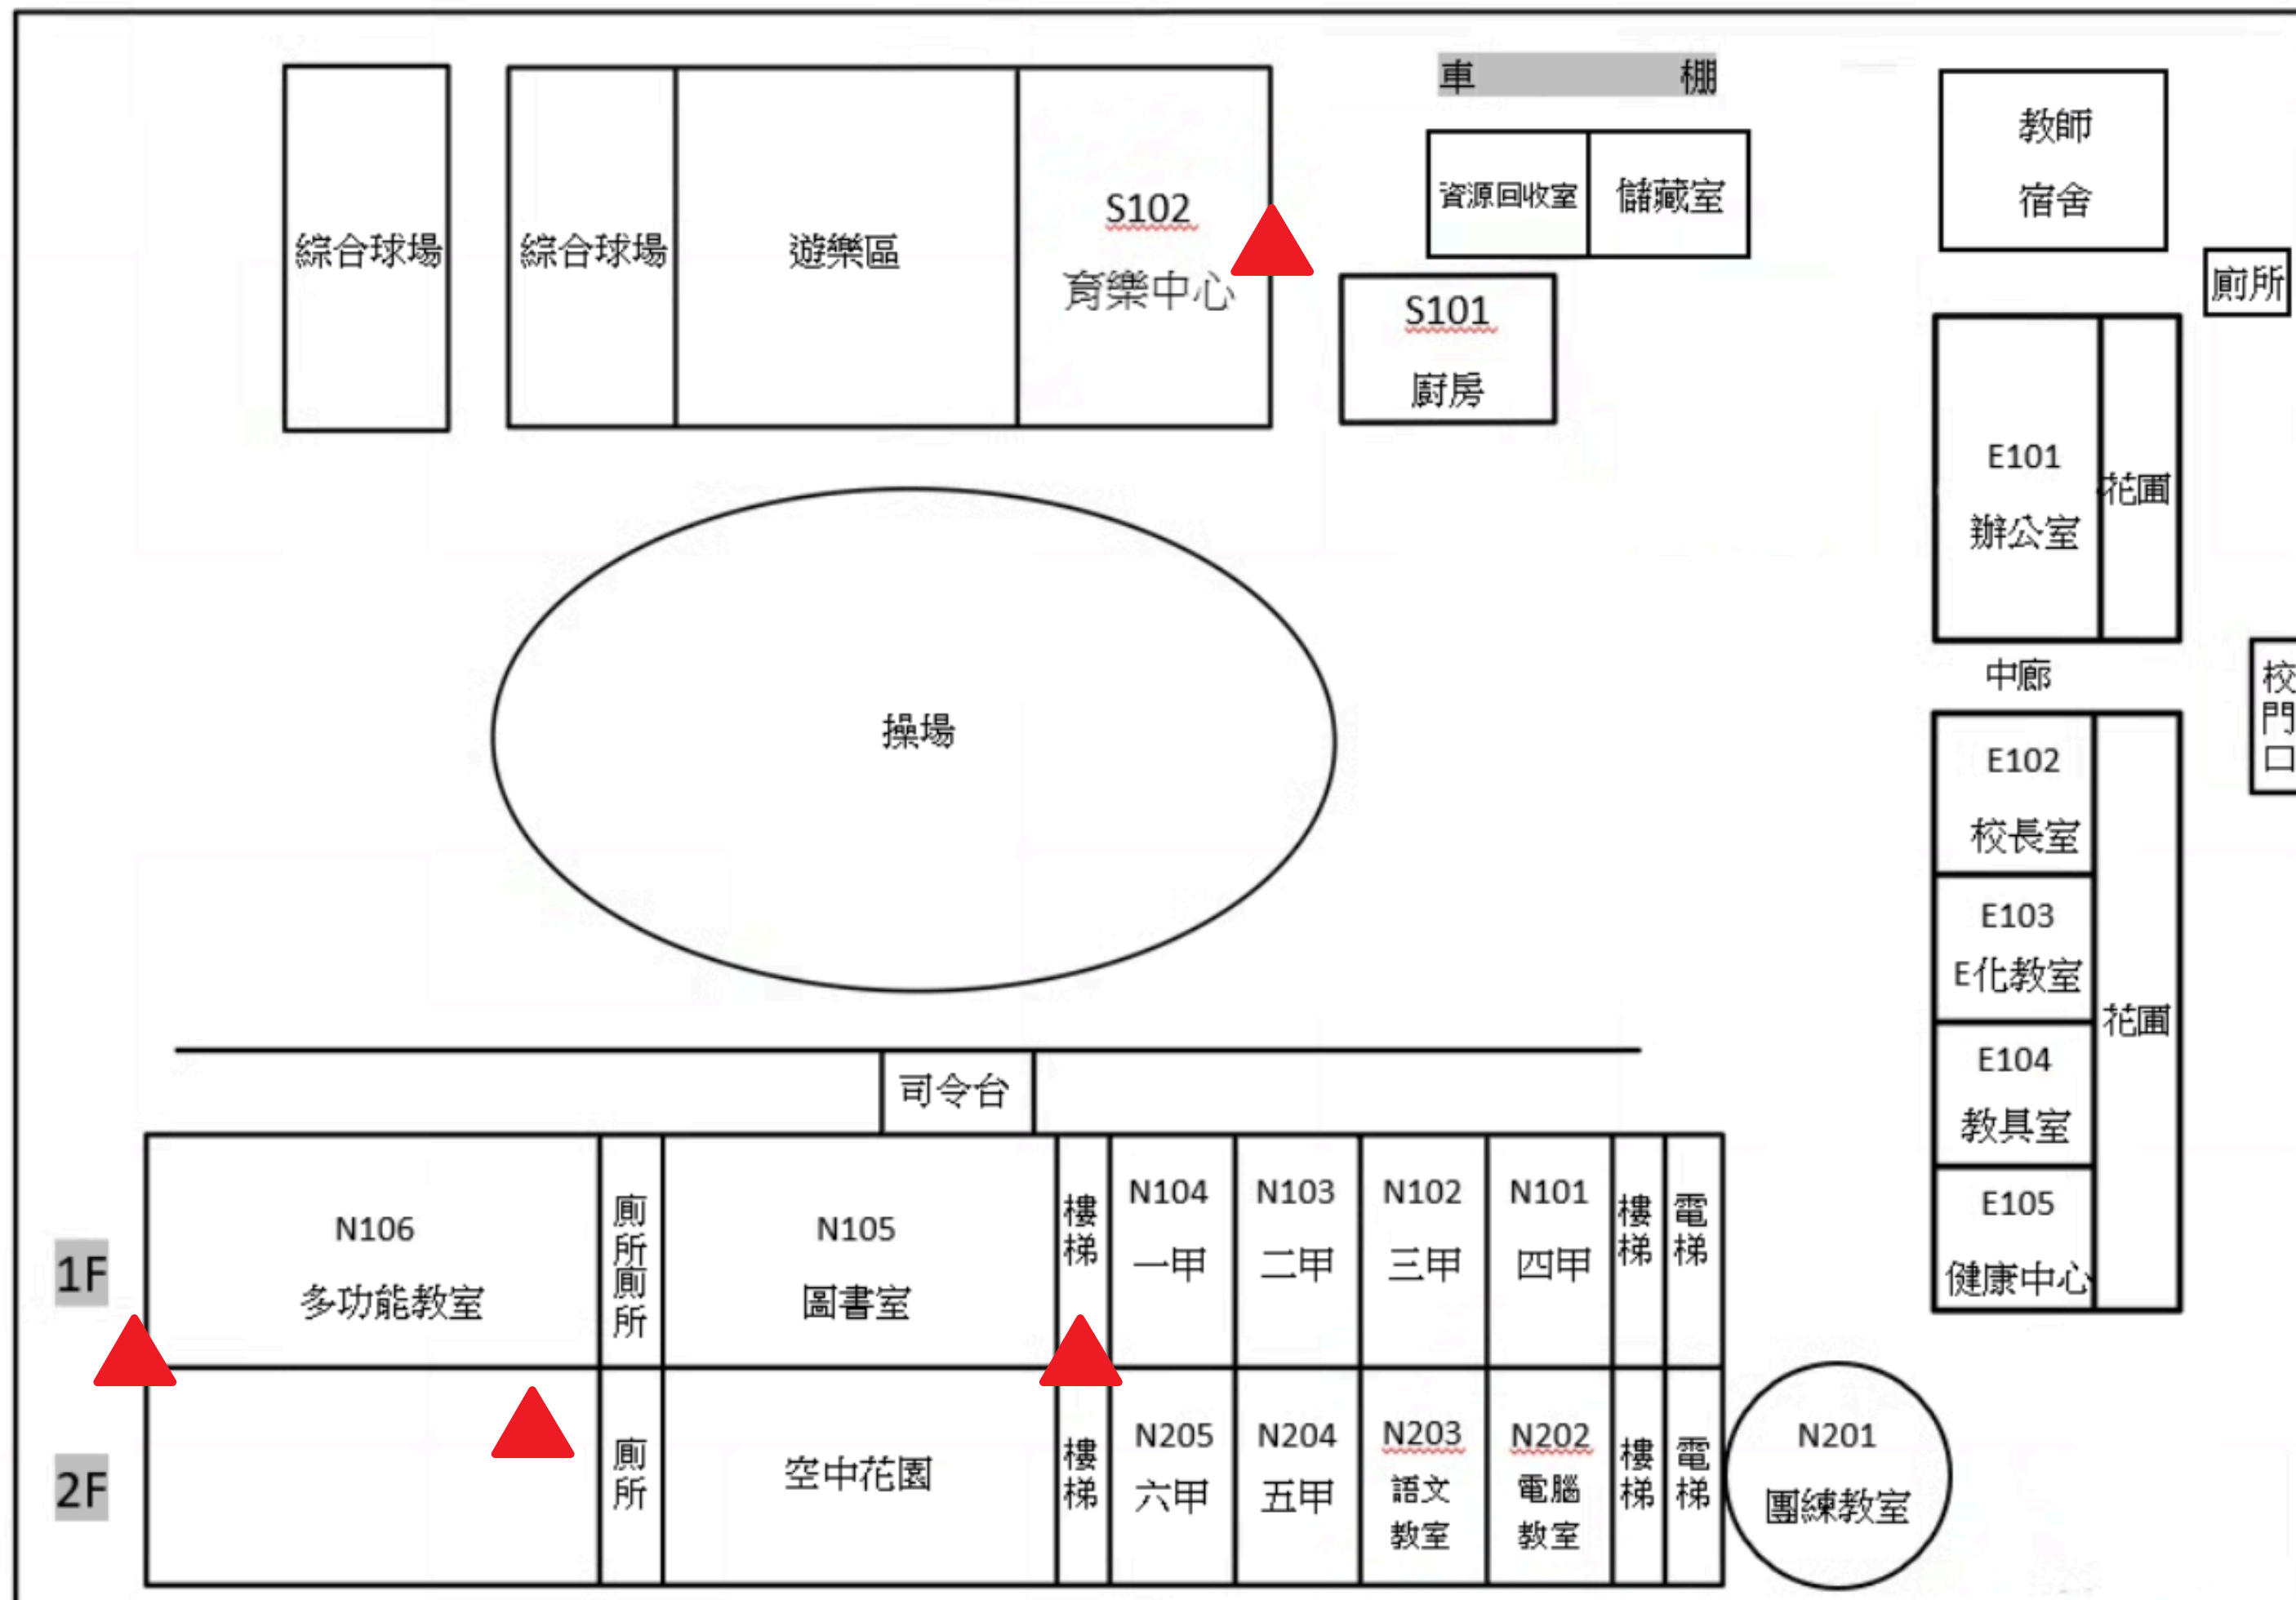

雲林縣臺西鄉新興國民小學平面圖

▲ 為須特別注意之角落
校園內已佈滿監視器

海涵樓