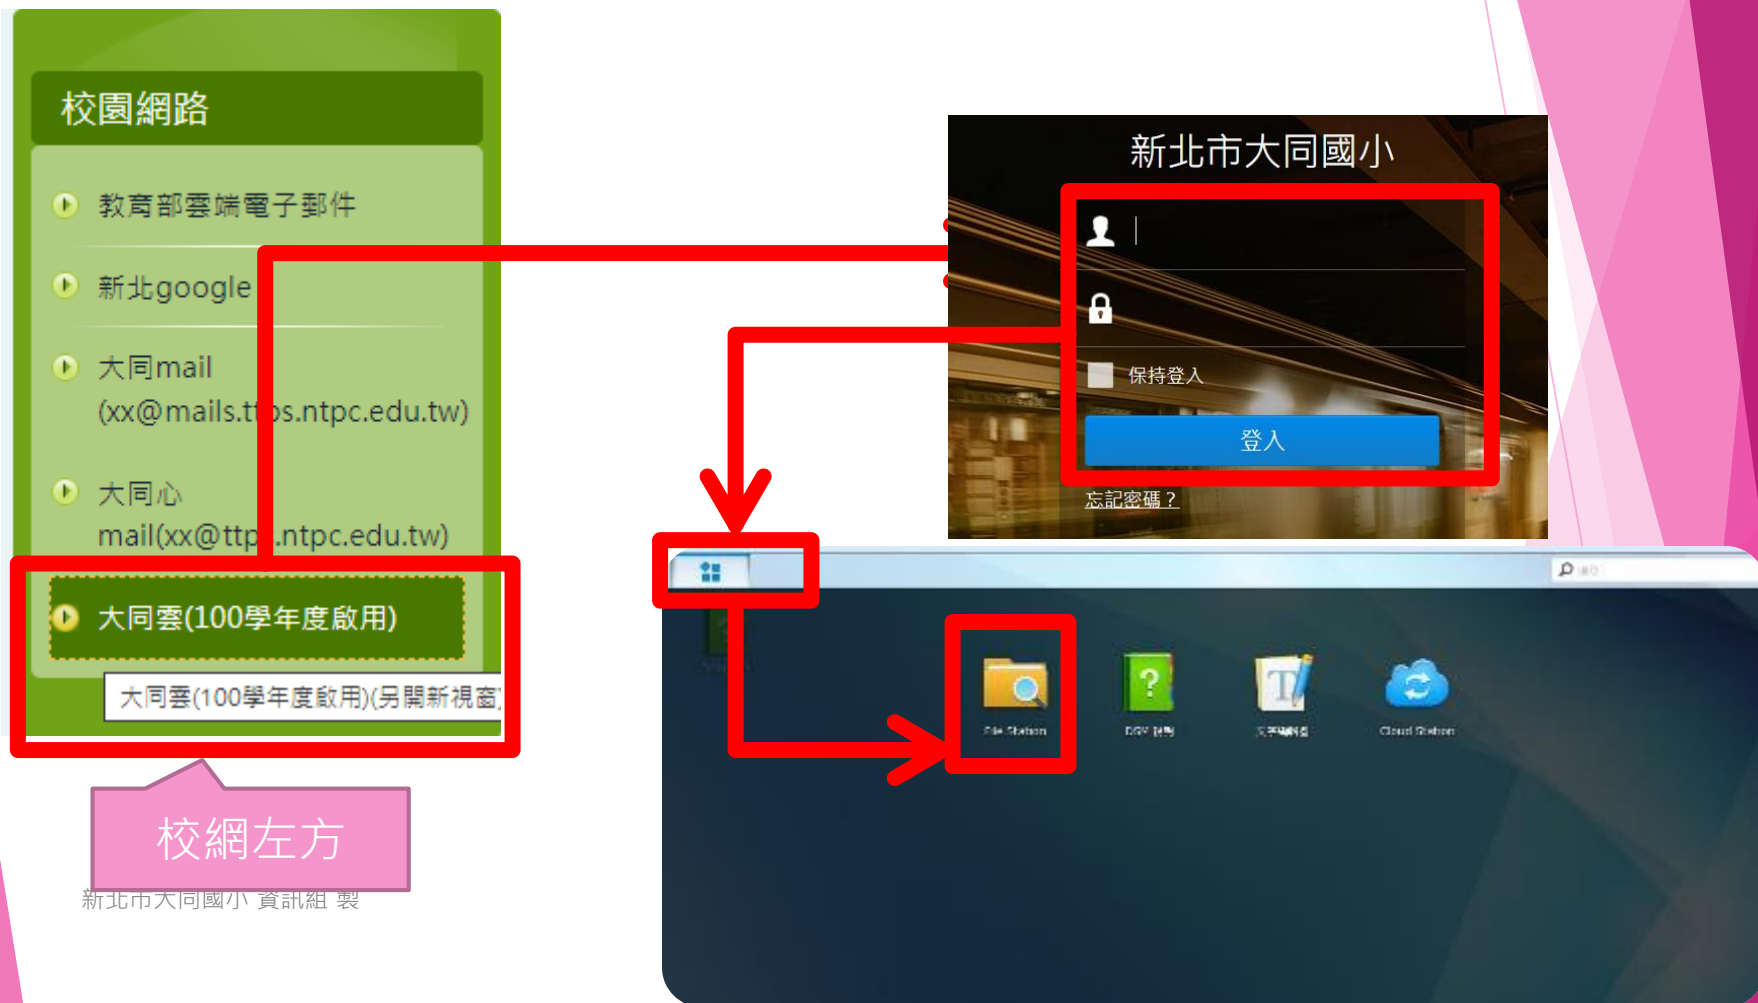

登入(Login)

帳號使用說明

新北市教育局

客戶服務專區

學生線上繳費

學生線上列印收據

大同雲帳號

- ▶ 大同國小私有雲，校內資料分享，由資訊組啟動，請於帳號申請表中填上申請之帳號及**email**，系統會寄啟用信到您的信箱。
- ▶ 常用模組：
 - ▶ File station
 - ▶ home(個人私有雲，自己才看得到)
 - ▶ 大同雲(共享雲，校內同到皆可看到)
 - ▶ 行政雲(行政同仁之行政資料分享區)
 - ▶ iso-書商上傳教學光碟ISO檔(課研組提供之教學光碟檔)

圖示

校網左方

最後

- ▶ 請繳回「校內人員保密切結書」一份，另一份由簽署人保存。
- ▶ 請繳回「帳號申請單」

▶ 設備故障問題請善加利用「設備報修」系統通報。

- ▶ 如：水龍頭故障(總務處)、電腦故障(資訊組)

載具善用
新北校園通app

善用親師生平台