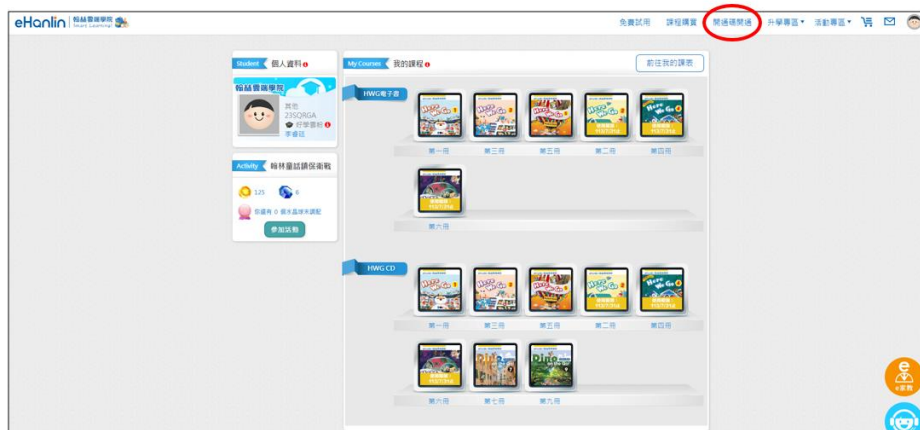

翰林國小英語 Here We Go 學用電子書、CD 線上聽開通說明書

1. 上網搜尋「翰林雲端學院」網站如下，之後點選右上角「註冊」按鈕。

2. 請輸入您所擁有之翰林雲端學院帳號與密碼

會員登入

帳號

密碼

忘記密碼了?

記住帳號密碼(公用或共用電腦請勿點選)

3. 登入成功後，會進入「我的課程」畫面，請點選最上方「開通碼開通」。

4. 請輸入光碟封套內提供之開通碼。

請注意！一組開通碼僅能開通於一個雲端學院帳號

5. 送出開通碼後，就會出現您所開通的產品名稱，點選後會開啟確認開通的視窗，點選【確認開通】後，會顯示開通完成頁面，使用期間便會開始計算，之後點選【前往我的課程】。

6. 開通後的產品將會出現在【我的課程】中，點選後即可開始使用。