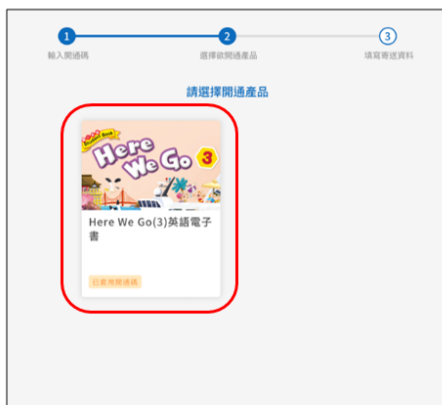

3. 登入成功後，會進入「我的課程」畫面，請點選最上方「開通碼開通」。

4. 請輸入光碟封套內提供之開通碼。

請注意！一組開通碼僅能開通於一個雲端學院帳號

5. 送出開通碼後，就會出現您所開通的產品名稱，點選後會開啟確認開通的視窗，點選【確認開通】後，會顯示開通完成頁面，使用期間便會開始計算，之後點選【前往我的課程】。

6. 開通後的產品將會出現在【我的課程】中，點選後即可開始使用。