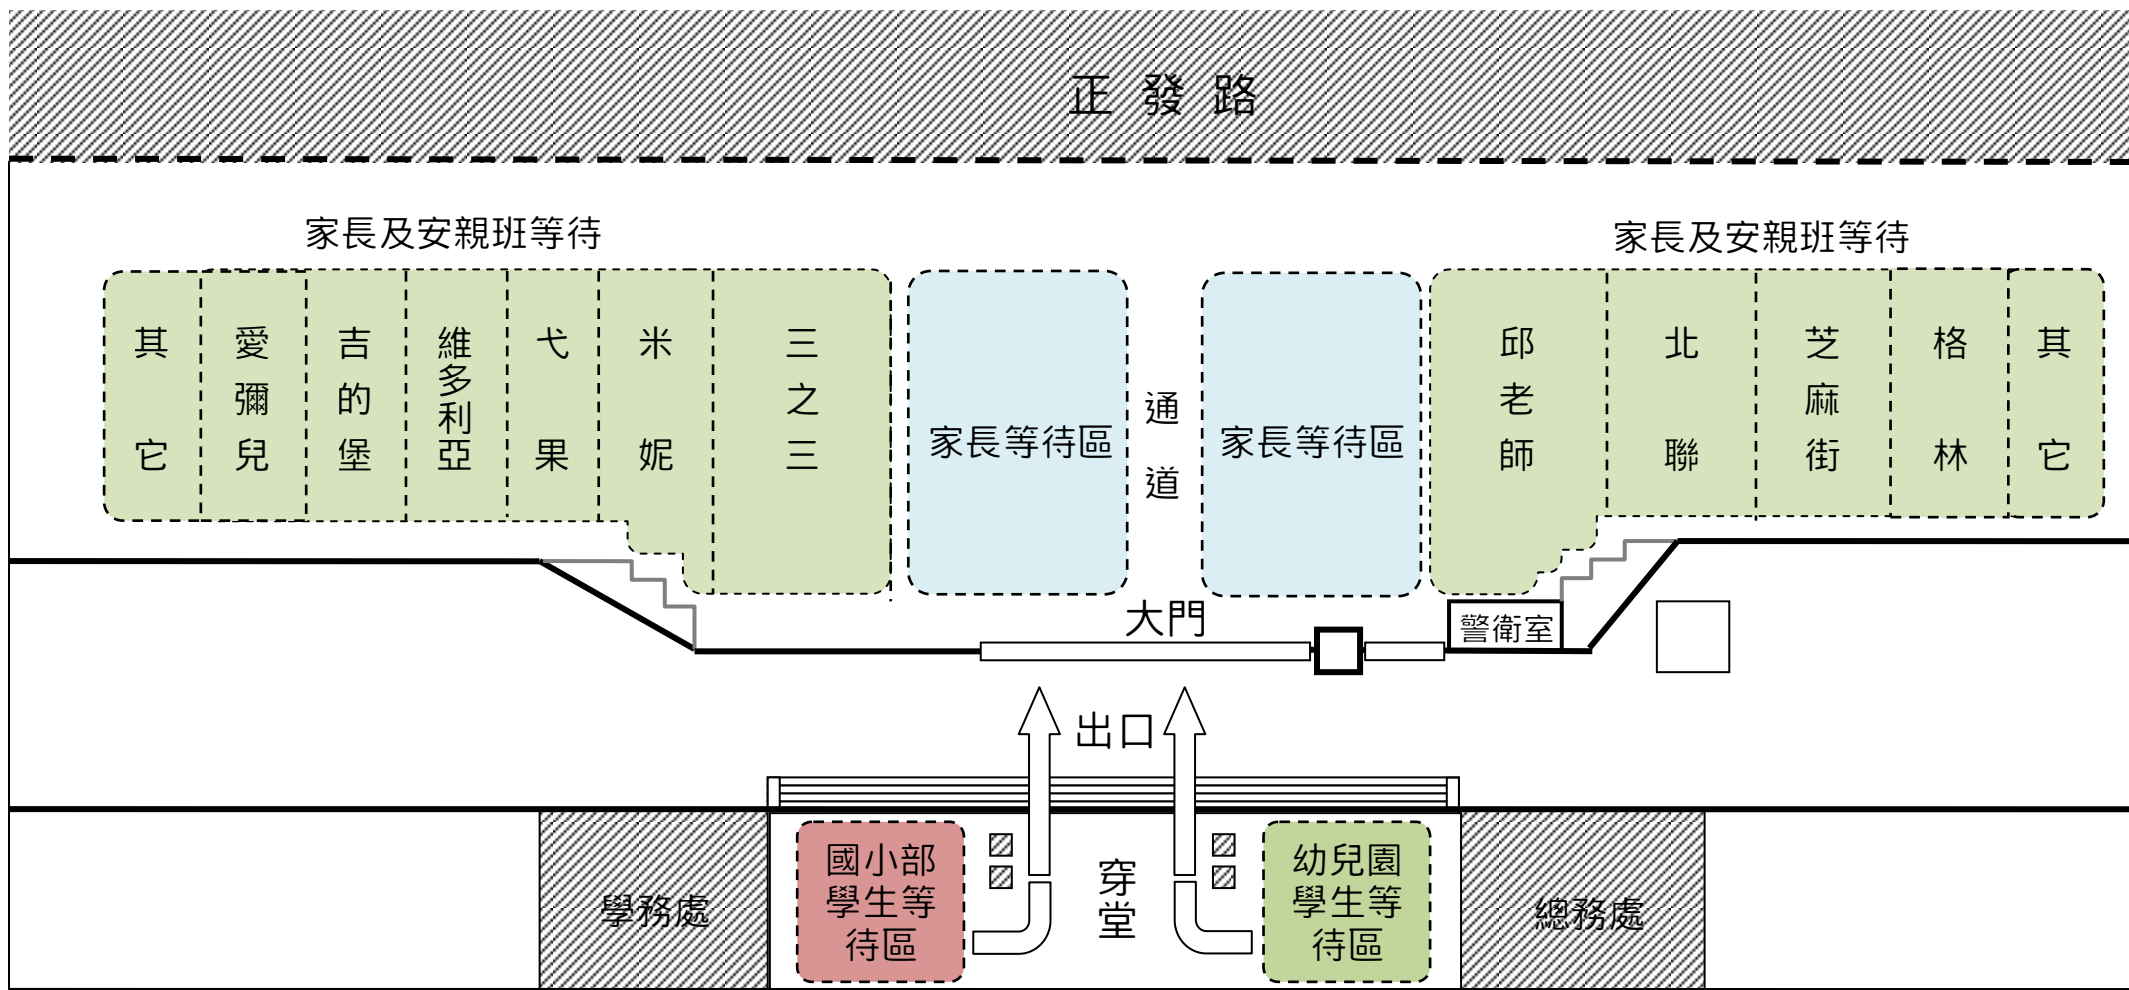

苗栗縣文華國民小學 110 學年度統一放學學生、家長及安親班接送位置配置圖

備註：安親班請與學生約好固定接送位置