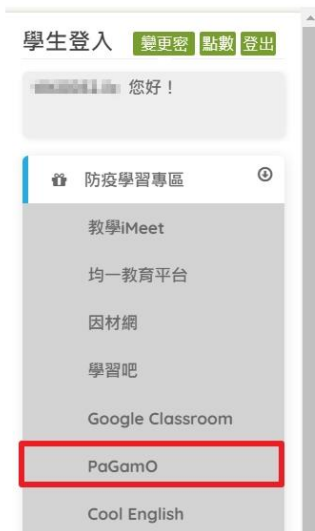

PaGamO 登入說明

1. 先登入快樂 E 學院 <https://std.ilc.edu.tw/>
2. 進入遊戲後，選取角色，選取寵物，填寫個人資料(大頭貼、暱稱)...
3. 遊戲主畫面可加入【我的班級】(班級代碼)，讓老師可查看學習進度
4. 遊戲回答，選取類別(科目)、教科書版本、年級、課程範圍...

Hi, 歡迎回來

您上次進入的課程為 **國小天地**

進入遊戲

素養學習中心 NEW

探索小隊