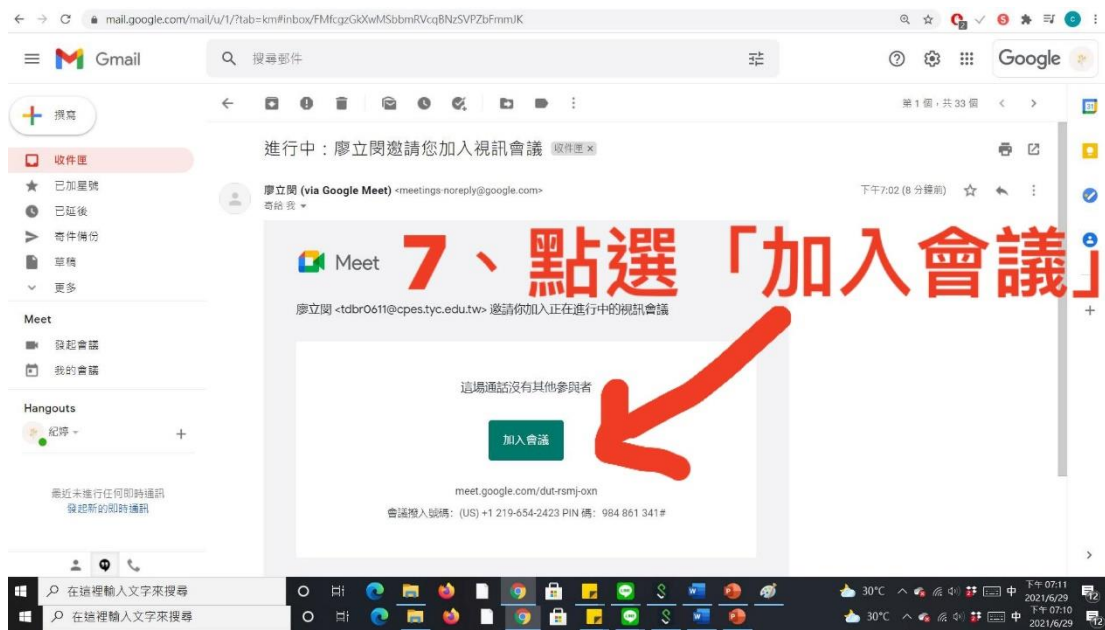

107線上學習教室

座號	學號	帳號	密碼
1	1090181	1090181@mail.cpes.tyc.edu.tw	abc1090181
2	1090182	1090182@mail.cpes.tyc.edu.tw	abc1090182
3	1090183	1090183@mail.cpes.tyc.edu.tw	abc1090183
4	1090184	1090184@mail.cpes.tyc.edu.tw	abc1090184
5	1090185	1090185@mail.cpes.tyc.edu.tw	abc1090185
6	1090186	1090186@mail.cpes.tyc.edu.tw	abc1090186
7	1090187	1090187@mail.cpes.tyc.edu.tw	abc1090187
8	1090188	1090188@mail.cpes.tyc.edu.tw	abc1090188
9	1090189	1090189@mail.cpes.tyc.edu.tw	abc1090189
10	1090190	1090190@mail.cpes.tyc.edu.tw	abc1090190
11	1090191	1090191@mail.cpes.tyc.edu.tw	abc1090191
12	1090192	1090192@mail.cpes.tyc.edu.tw	abc1090192
13	1090193	1090193@mail.cpes.tyc.edu.tw	abc1090193
14	1090194	1090194@mail.cpes.tyc.edu.tw	abc1090194
15	1090195	1090195@mail.cpes.tyc.edu.tw	abc1090195
16	1090196	1090196@mail.cpes.tyc.edu.tw	abc1090196
17	1090197	1090197@mail.cpes.tyc.edu.tw	abc1090197
18	1090198	1090198@mail.cpes.tyc.edu.tw	abc1090198
19	1090199	1090199@mail.cpes.tyc.edu.tw	abc1090199
20	1090200	1090200@mail.cpes.tyc.edu.tw	abc1090200
21	1090201	1090201@mail.cpes.tyc.edu.tw	abc1090201
22	1090202	1090202@mail.cpes.tyc.edu.tw	abc1090202
23	1090203	1090203@mail.cpes.tyc.edu.tw	abc1090203
24	1090204	1090204@mail.cpes.tyc.edu.tw	abc1090204
25	1090205	1090205@mail.cpes.tyc.edu.tw	abc1090205
26	1090206	1090206@mail.cpes.tyc.edu.tw	abc1090206
27	1090207	1090207@mail.cpes.tyc.edu.tw	abc1090207
28	1090208	1090208@mail.cpes.tyc.edu.tw	abc1090208
29	1090209	1090209@mail.cpes.tyc.edu.tw	abc1090209
30	1090210	1090210@mail.cpes.tyc.edu.tw	abc1090210
31	1090251	1090251@mail.cpes.tyc.edu.tw	abc1090251

➤ 進入會議後，請先關掉麥克風、打開鏡頭，等待其他同學喔！