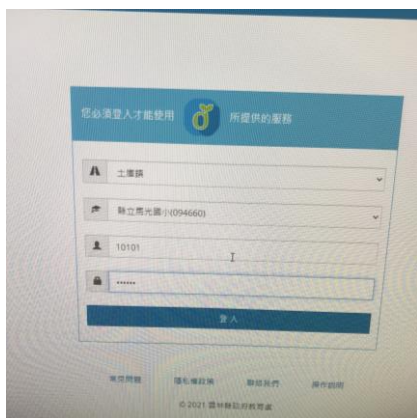

馬光國小一甲學習吧學生登錄步驟

◎帳號：(班級+座號)10100

◎密碼：(西元年後二碼+生日月分+日期)例 20130101~密碼為 130101

1. 登入學習吧網頁點選第三個小豆苗

2. 使用縣市帳號登入

3. 點選雲林縣

4. 學生登入

5. 輸入學生的帳號密碼

6. 同意授權

馬光國小一甲學習吧學生登錄步驟

◎帳號：(班級+座號)101○○

◎密碼：(西元年後二碼+生日月分+日期)例 20130101~密碼為 130101

<p>7. 建立教育雲端帳號</p>	<p>8. 按下一步</p>
<p>9.輸入：mk6653864 兩次</p>	<p>10. 同意授權</p>
<p>11. 完成進入 1 號的學習吧網頁</p>	<p>PS：如果有問題請私賴我或電話告知</p>