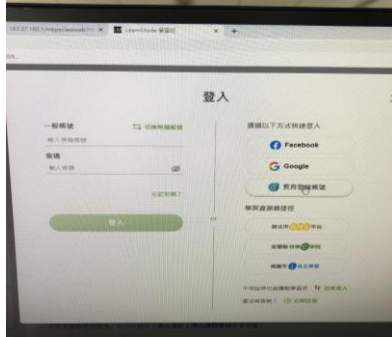

馬光國小一甲學習吧學生登錄步驟

◎帳號：(班級+座號)10100

◎密碼：(西元年後二碼+生日月分+日期)例 20130101~密碼為 130101

1. 登入學習吧網頁點選第三個小豆苗

2. 使用縣市帳號登入

3. 點選雲林縣

4. 學生登入

5. 輸入學生的帳號密碼

6. 同意授權

馬光國小一甲學習吧學生登錄步驟

◎帳號：(班級+座號)101○○

◎密碼：(西元年後二碼+生日月分+日期)例 20130101~密碼為 130101

<p>7. 建立教育雲端帳號</p>	<p>8. 按下一步</p>
<p>9.輸入：mk6653864 兩次</p>	<p>10. 同意授權</p>
<p>11. 完成進入 1 號的學習吧網頁</p>	<p>PS：如果有問題請私賴我或電話告知</p>