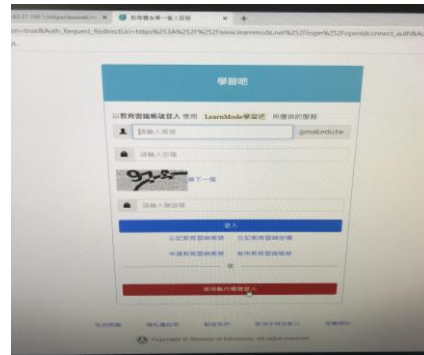

馬光國小一甲學習吧學生登錄步驟

◎帳號：(班級+座號)10100

◎密碼：(西元年後二碼+生日月分+日期)例 20130101~密碼為 130101

1. 登入學習吧網頁點選第三個小豆苗

2. 使用縣市帳號登入

3. 點選雲林縣

4. 學生登入

5. 輸入學生的帳號密碼

6. 同意授權

馬光國小一甲學習吧學生登錄步驟

◎帳號：(班級+座號)101○○

◎密碼：(西元年後二碼+生日月分+日期)例 20130101~密碼為 130101

<p>7. 建立教育雲端帳號</p>	<p>8. 按下一步</p>
<p>9.輸入：mk6653864 兩次</p>	<p>10. 同意授權</p>
<p>11. 完成進入 1 號的學習吧網頁</p>	<p>PS：如果有問題請私賴我或電話告知</p>