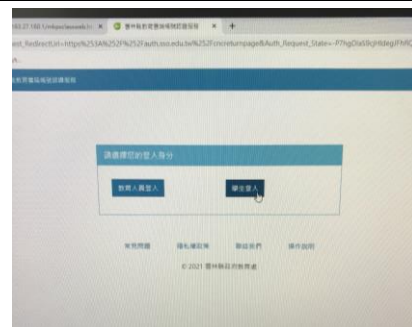

馬光國小一甲學習吧學生登錄步驟

◎帳號：(班級+座號)10100

◎密碼：(西元年後二碼+生日月分+日期)例 20130101~密碼為 130101

1. 登入學習吧網頁點選第三個小豆苗

2. 使用縣市帳號登入

3. 點選雲林縣

4. 學生登入

5. 輸入學生的帳號密碼