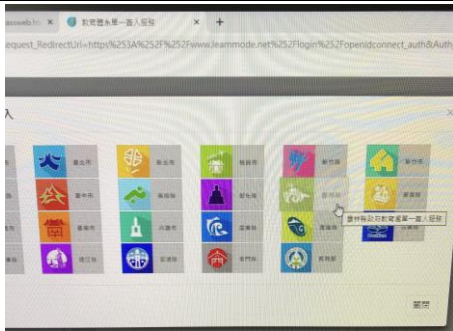

馬光國小一甲學習吧學生登錄步驟

◎帳號：(班級+座號)10100

◎密碼：(西元年後二碼+生日月分+日期)例 20130101~密碼為 130101

1. 登入學習吧網頁點選第三個小豆苗

2. 使用縣市帳號登入

3. 點選雲林縣

4. 學生登入

5. 輸入學生的帳號密碼

6. 同意授權

馬光國小一甲學習吧學生登錄步驟

◎帳號：(班級+座號)101○○

◎密碼：(西元年後二碼+生日月分+日期)例 20130101~密碼為 130101

<p>7. 建立教育雲端帳號</p>	<p>8. 按下一步</p>
<p>9.輸入：mk6653864 兩次</p>	<p>10. 同意授權</p>
<p>11. 完成進入 1 號的學習吧網頁</p>	<p>PS：如果有問題請私賴我或電話告知</p>