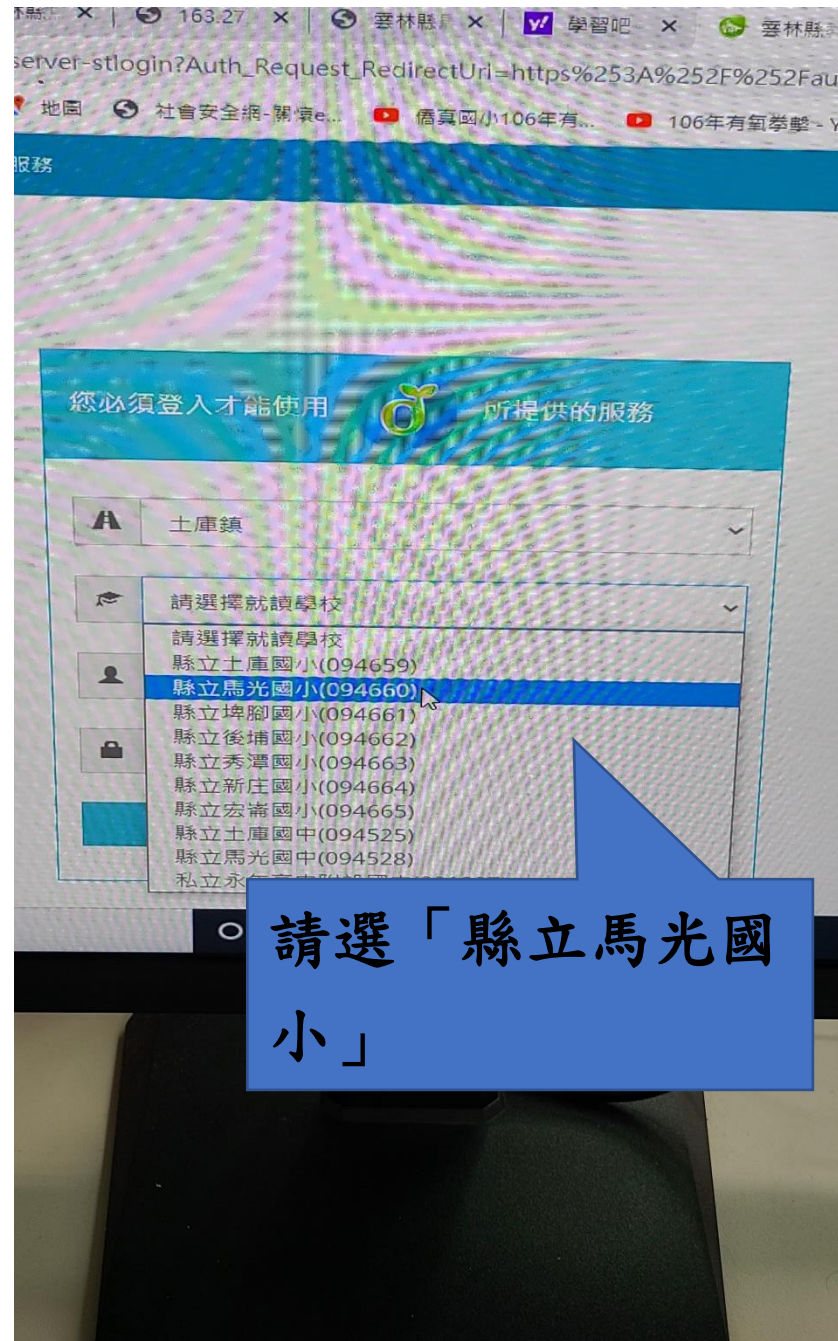

使用縣市帳號登入

請選擇您的登入身分

教育人員登入 學生登入

[常見問題](#) [隱私權政策](#) [們](#) [操作說明](#)

請按「學生登入」進入

班級座號:30101(這是1號)往後
號碼只要改變最後兩碼即可

密碼:請輸入個人生日後四碼(出
生日)

請選擇