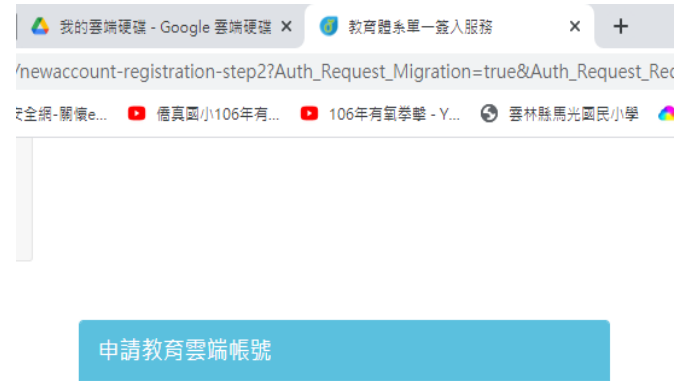

請按「我要建立帳號」

即將為您建立教育雲端帳號

@mailEdu.tw

帳號必須以小寫英文字母開頭，最短6個字元，最長20個字元，除了英、數字及_、.以外均不得使用。

請按「下一步」

申請教育雲端帳號

@mailEdu.tw

(若沒有可不填) 請輸入您的備用電子郵件