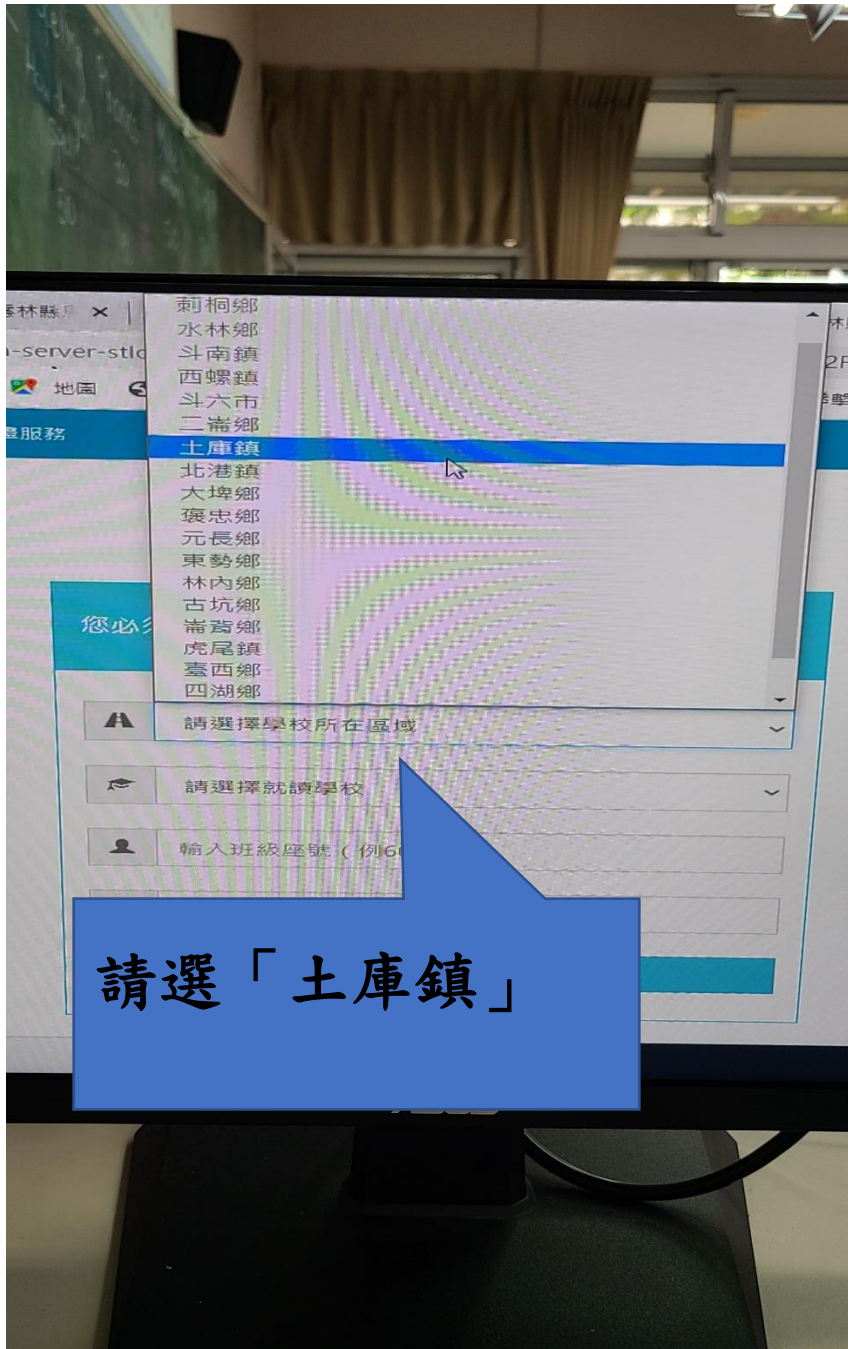

使用縣市帳號登入

請選擇您的登入身分

教育人員登入 學生登入

[常見問題](#) [隱私權政策](#) [們](#) [操作說明](#)

請按「學生登入」進入

班級座號:30101(這是1號)往後
號碼只要改變最後兩碼即可

密碼:請輸入個人生日後四碼(出
生日)

請選擇