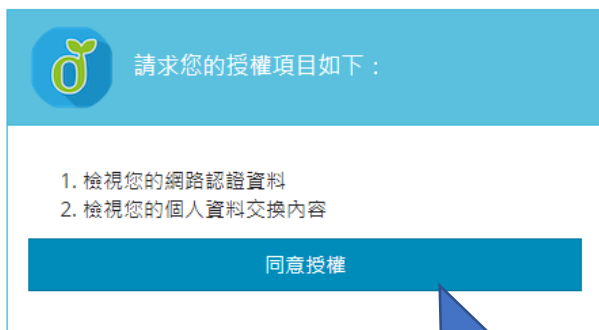

常見問題

請按「同意授權」

歡迎您，您沒有教育雲端帳號！

您還沒有教育雲端帳號，請您按右下按鈕建立帳號！

我要建立帳號！

請按「我要建立帳號」