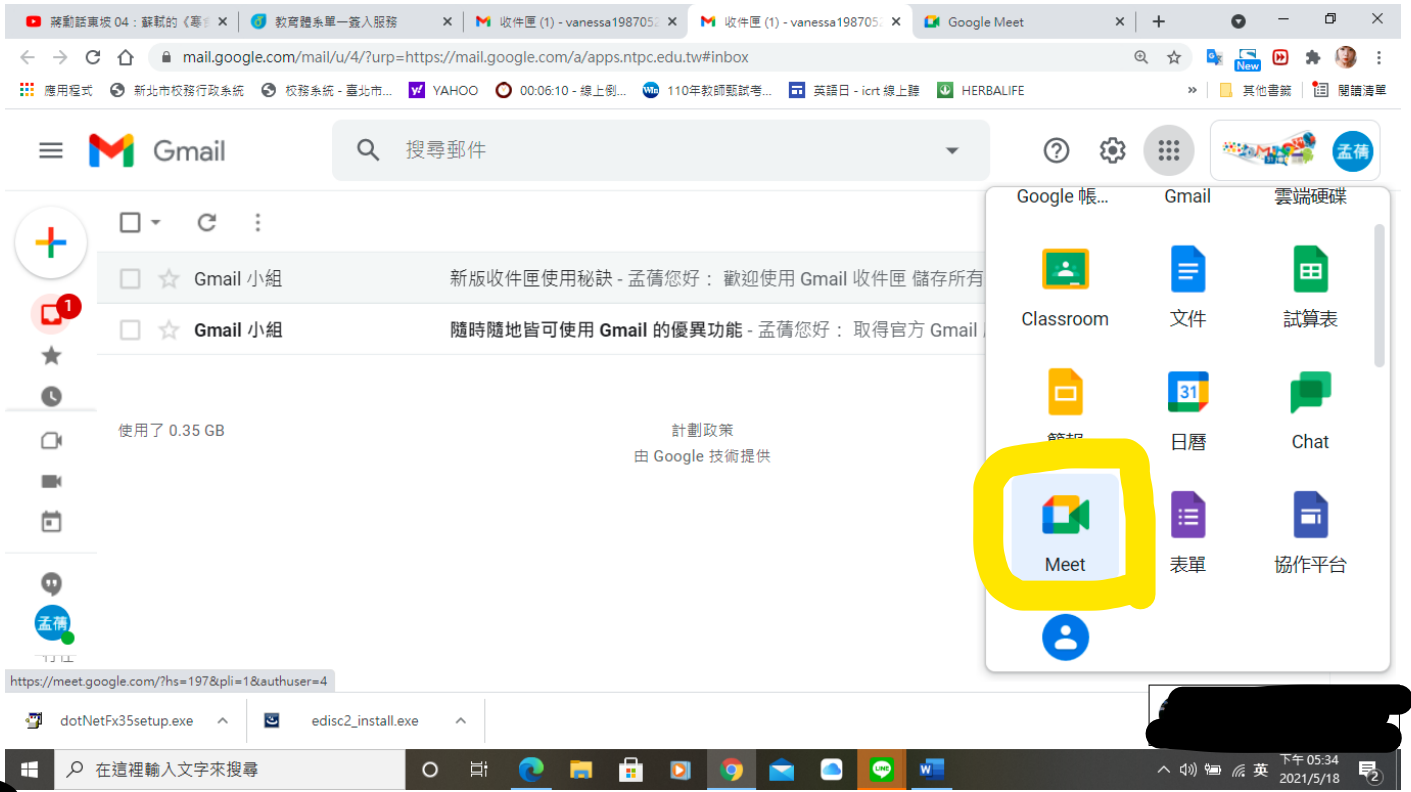

1 第一點 先用學生的帳號密碼登入 教育局的 MAIL <https://reurl.cc/nVOyKn>  
 帳號密碼已經發給各位學童  
 請自己登入自己的帳號密碼

2 然後點選 右上角 有九宮格的小格子那裏

3 選取 MEET

當然也可以在 MEET 登入帳號密碼也是可以

4 <https://meet.google.com/pf403>

即可順利登入 MEET 登入之後請先關閉麥克風 如果要發言請按 **舉手**