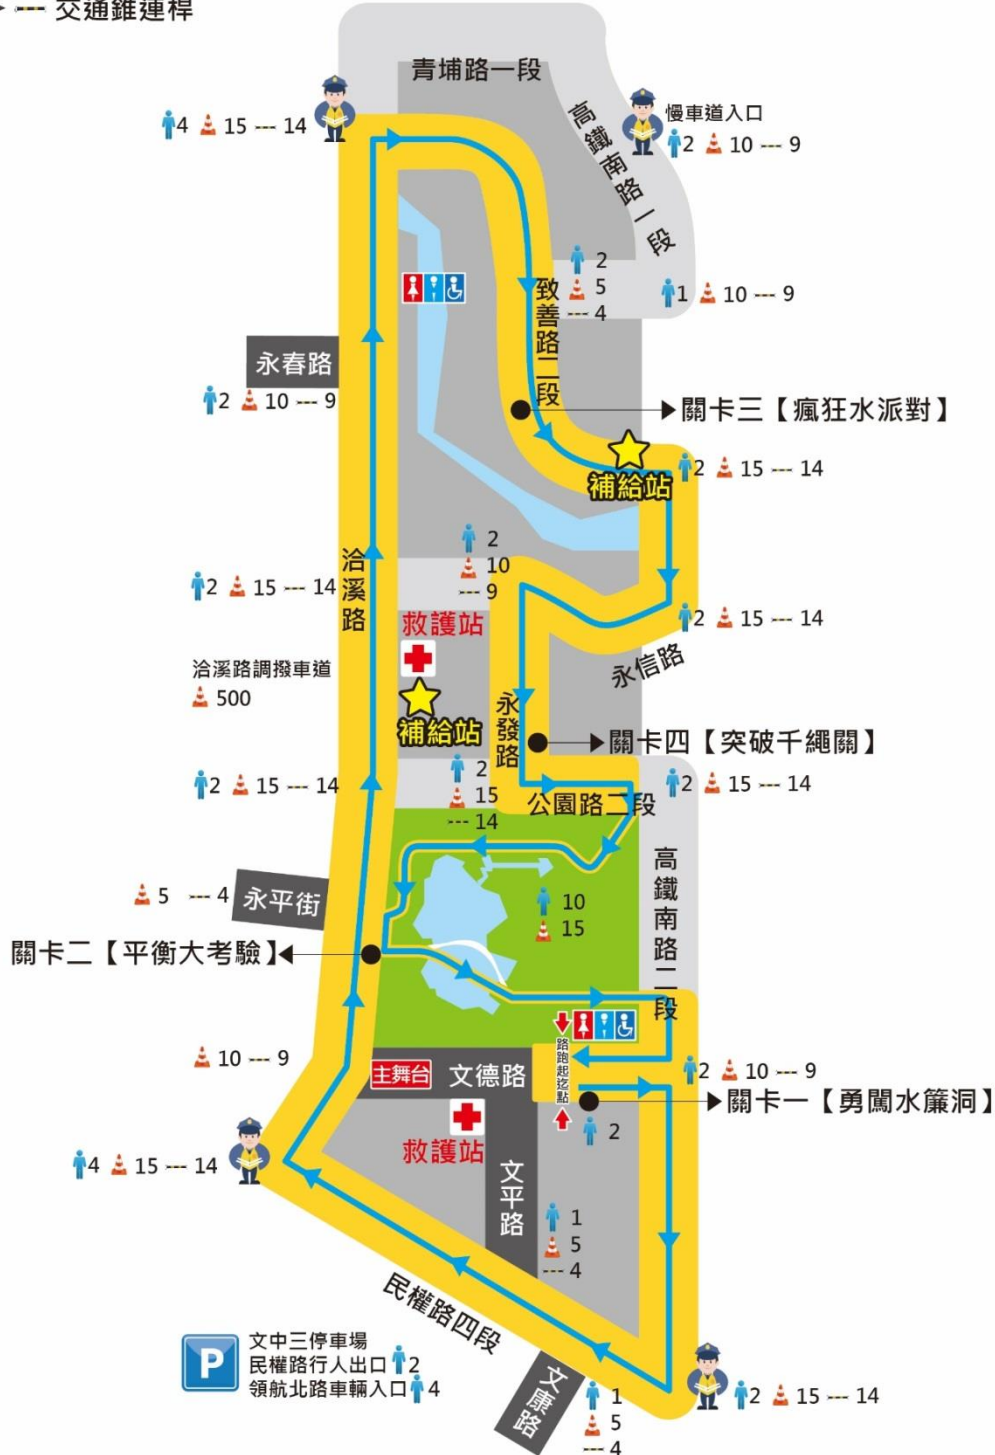

## 【桃園市 108 年公益彩券宣傳活動-Happy Run 公益路跑】交通管制說明

編號	道路名稱	路段範圍	管制時間
1	文平路(攤位區)	民權路四段～文德路	8/30 19:00～8/31 21:00
2	文德路(主舞台)	洽溪路～高鐵南路二段	8/30 19:00～8/31 21:00
3	永發路(關卡四)	公園路二段～永信路	8/30 19:00～8/31 21:00
4	致善路二段(關卡三)	洽溪路～高鐵南路一段	8/30 19:00～8/31 21:00
5	洽溪路(雙號側)(關卡二)	民權路四段～公園路二段	8/30 19:00～8/31 21:00
6	洽溪路(雙號側)	公園路二段～致善路二段	8/31 13:00～8/31 18:00
7	民權路四段	洽溪路～高鐵南路二段	8/31 13:00～8/31 18:00
8	公園路二段	洽溪路～高鐵南路二段	8/31 13:00～8/31 18:00
9	永信路	洽溪路～高鐵南路二段	8/31 13:00～8/31 18:00
10	高鐵南路一段(雙號側慢車道)	青埔路一段～公園路二段	8/31 13:00～8/31 18:00
11	高鐵南路二段(雙號側慢車道)	公園路二段～民權路四段	8/31 13:00～8/31 18:00
12	高鐵南路一段 90 巷	致善路二段～高鐵南路一段	8/31 13:00～8/31 18:00

備註：依管制時段排列。

「桃園市 108 年公益彩券形象宣導—Happy Run 公益路跑」交通管制措施

- ▶  交通警察支援之路口
- ▶  交通志工
- ▶  交通錐
- ▶  交通錐連桿

**管制範圍**

管制時間：108 年 8 月 30 日(星期五)19 時至 108 年 8 月 31 日(星期六)21 時，如後附件。  
 管制方式：除消防車、救護車、其他緊急救援車輛及活動作業車輛(憑證進入)外，其餘車輛禁止進入，管制範圍及管制時間得視現場人車疏運需求機動調整。