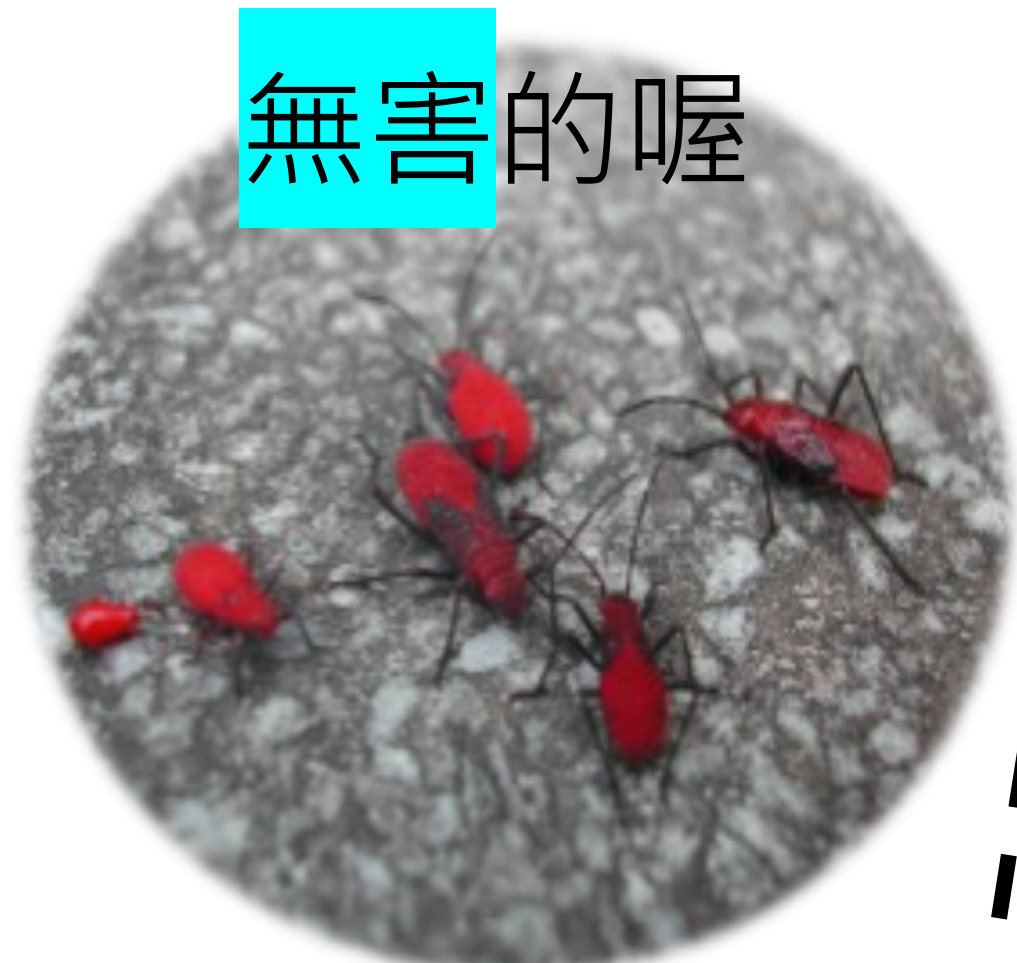

我是紅姬緣椿象

無害的喔

我比較瘦長一點唷

我長的四四方方

我才是荔枝椿象  
有毒的喔