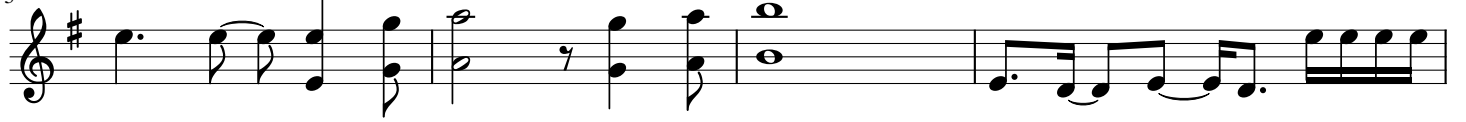

## 鬼滅之刃OP

蔣蔣老師改編 直笛譜

(上下聲部選擇一個吹)高音SI: 0半孔 1 2 4 5

(上下聲部選擇一個吹)高音SI: 0半孔 1 2 4 5

43

47