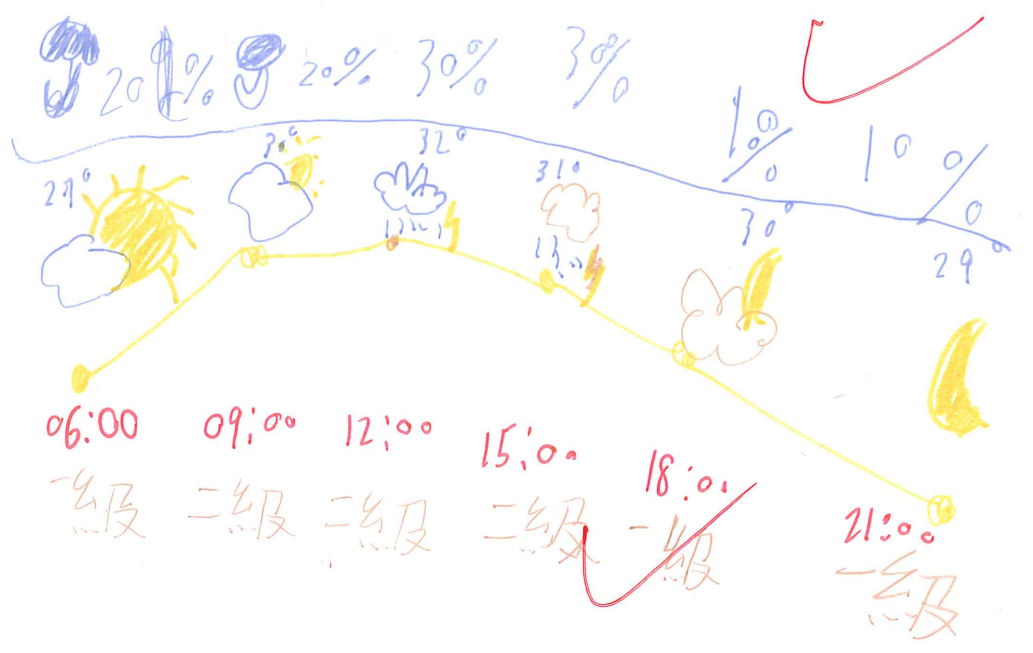

7411

北 20°C ~ 29°C  
 南 19°C ~ 28°C  
 東 20°C ~ 29°C  
 西 21°C ~ 11°C  
 高雄 22°C ~ 31°C

下... (Vertical text on the left edge)

氣溫  
 雲量  
 降雨率  
 風向  
 風力

天  
 雲量  
 降雨率  
 氣溫  
 濕度

24°C 最低  
 34°C 最高

澎湖縣  
 26°C  
 12°C

# 高16

雨量分級	地形	警戒事項
大雨 24小時累積雨量 達40毫米以上	山區	可能發生土石崩塌
豪雨 24小時累積雨量 達200毫米以上或3小時 時達100毫米以上	平地	可能發生水浸或山洪
大雨 24小時累積雨量 達330毫米以上或3小時 時達100毫米以上	山區	可能發生土石崩塌
豪雨 24小時累積雨量 達500毫米以上	平地	可能發生水浸或山洪

- ① 風向 ✓
  - ② 風力 ✓
  - ③ 氣溫 ✓
  - ④ 雲量 ✓
  - ⑤ 降雨 ✓
- 天氣 0雲 劇降 梅雨
- 風力 ✓
- 氣溫 26°C 溼度 骨感溫度