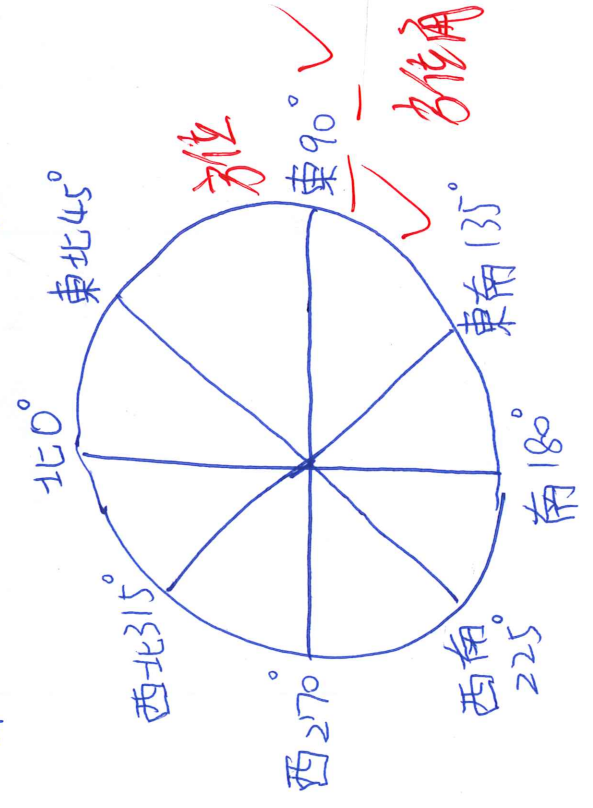

農曆7月7日

下弦月

東升西落

上弦月
下弦月

早

西
左
東
右

一個拳頭10°

農曆初一

看不到

自轉

小時15°

每隔29~30天由缺到圓，再由圓到缺。

從左而右，從下弦月到上弦月。

413

3

428

太陽

白天與夜晚

徐 婉
 42

西北: 315°
 北方: 0°
 東北: 45°
 東南: 135°
 南: 180°
 西: 270°
 西南: 225°

朔望月白天與夜晚

都見亮

望月

下弦月

上弦月

8月

隔29~30天，由缺→圓→缺。

東南西北高低

4205

111

2