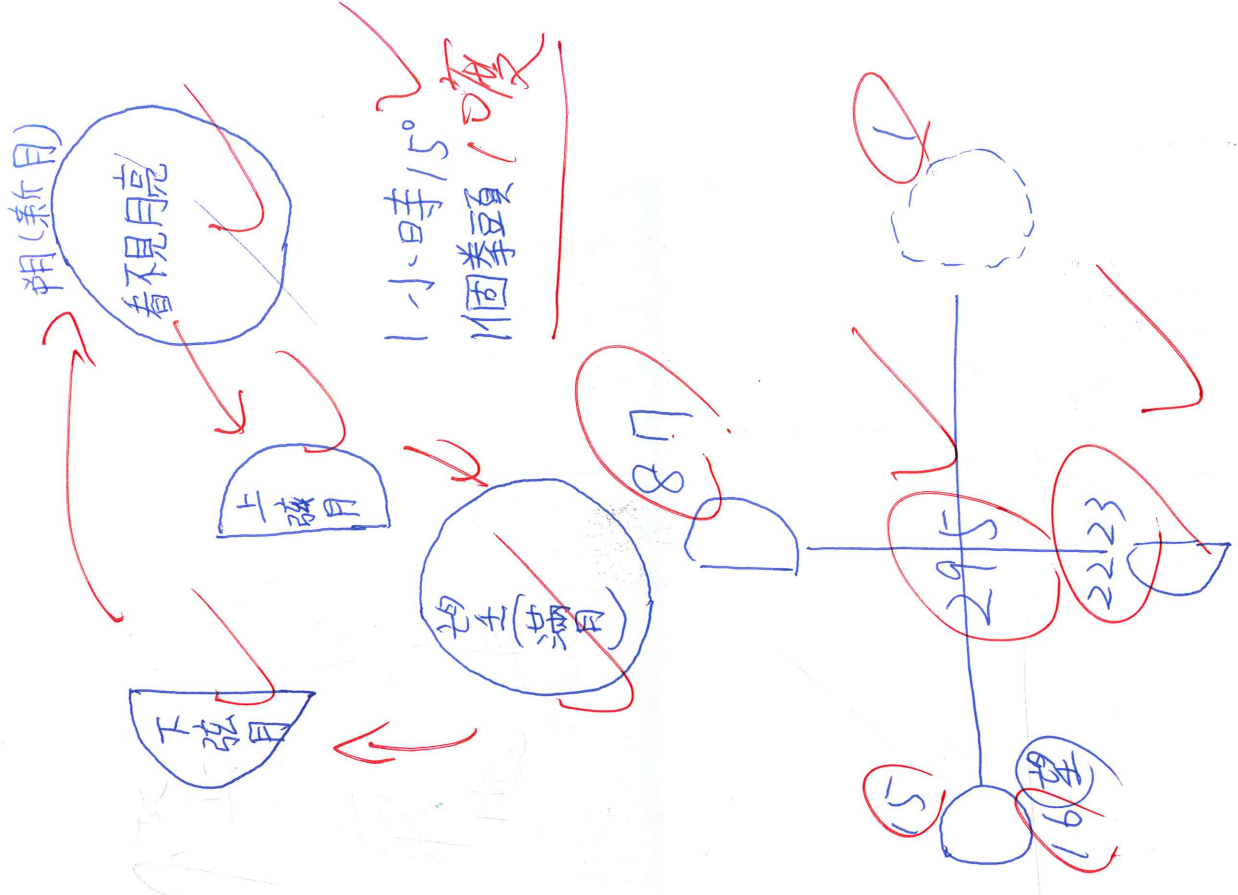

農曆7月7日

下弦月

東升西落

上弦月
下弦月

早

西
左
東
右

一個拳頭10°

農曆初一

看不到

自轉

小時15°

每隔29~30天由缺到圓，再由圓到缺。

從左而右，從下弦月到上弦月。

413

3

428

太陽

白天與夜晚

徐 婉
 42

西北: 315°
 北方: 0°
 東北: 45°
 東南: 135°
 南: 180°
 西: 270°
 西南: 225°

朔望月白天與夜晚

都見亮

望月

下弦月

上弦月

8月

隔29~30天，由缺→圓→缺。

東南西北高低

4205

111

2