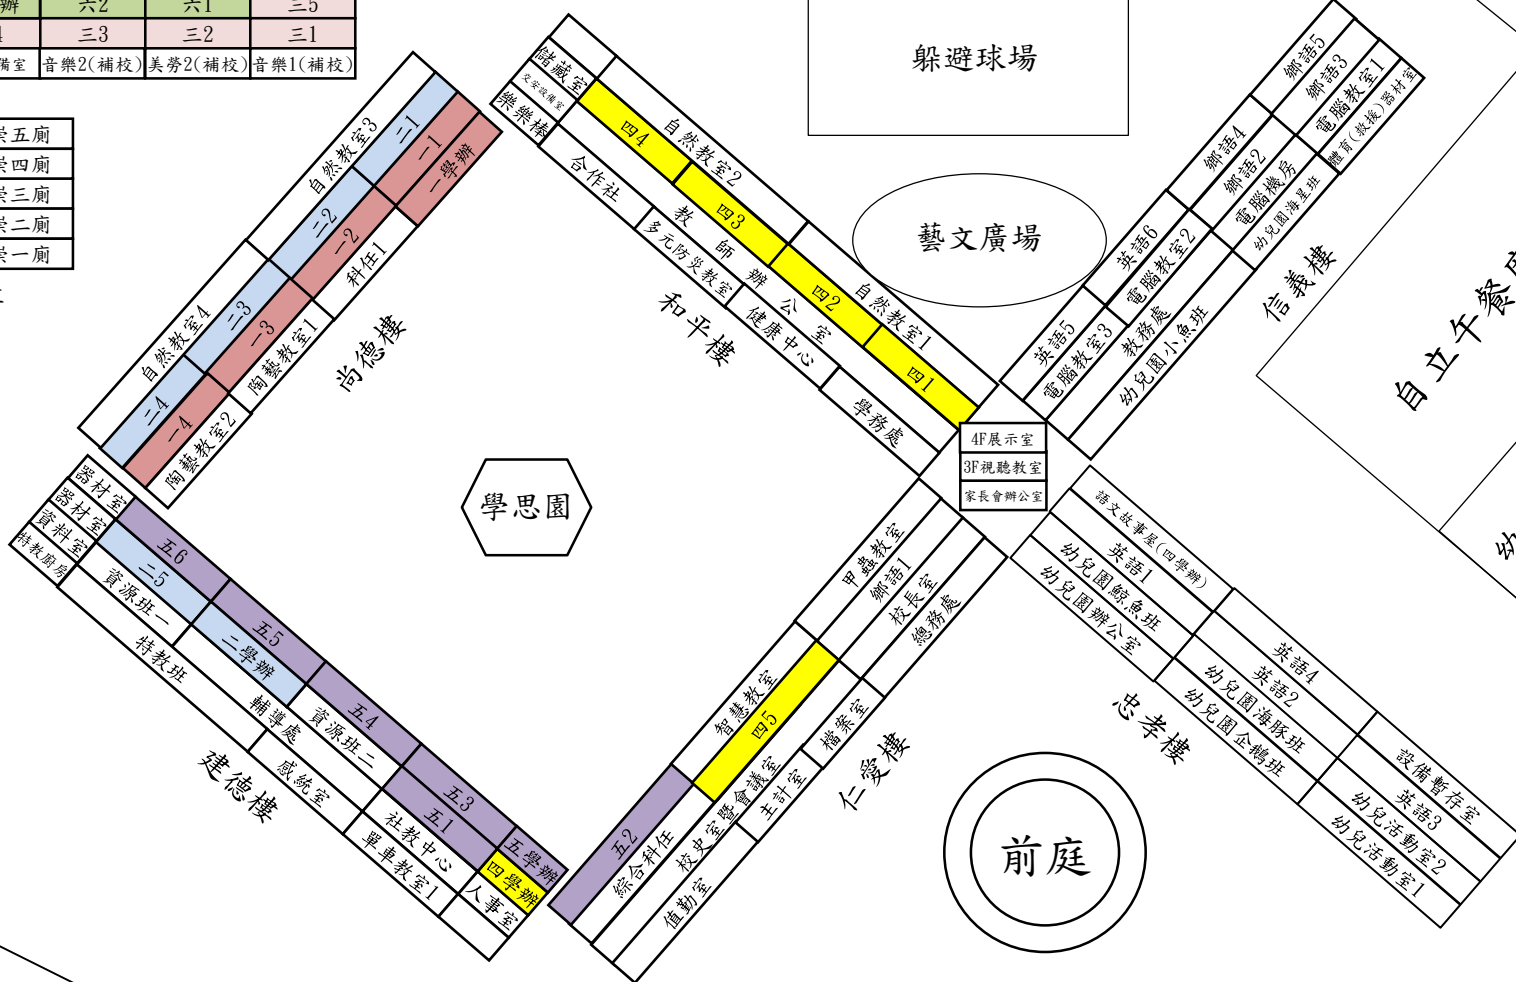

綠草地

龍門

明德樓

明五廁	科任5	科任4	科任3	科任2	鄉語6
明四廁	美勞1	六6	六5	六4	六3
明三廁	共讀書庫	六學辦	六2	六1	三5
明二廁	三學辦	三4	三3	三2	三1
明一廁	教科書交換中心	物資儲備室	音樂2(補校)	美勞2(補校)	音樂1(補校)

韻律教室	崇五廁
拉丁舞教室	崇四廁
圖書館	崇三廁
圖書館	崇二廁
演藝廳	崇一廁

崇德樓

105 學年度鳳鳴國民小學教室配置圖

躲避球場

藝文廣場

學思園

前庭

風雨操場

自立午餐廚房

幼兒園廚房

虎門