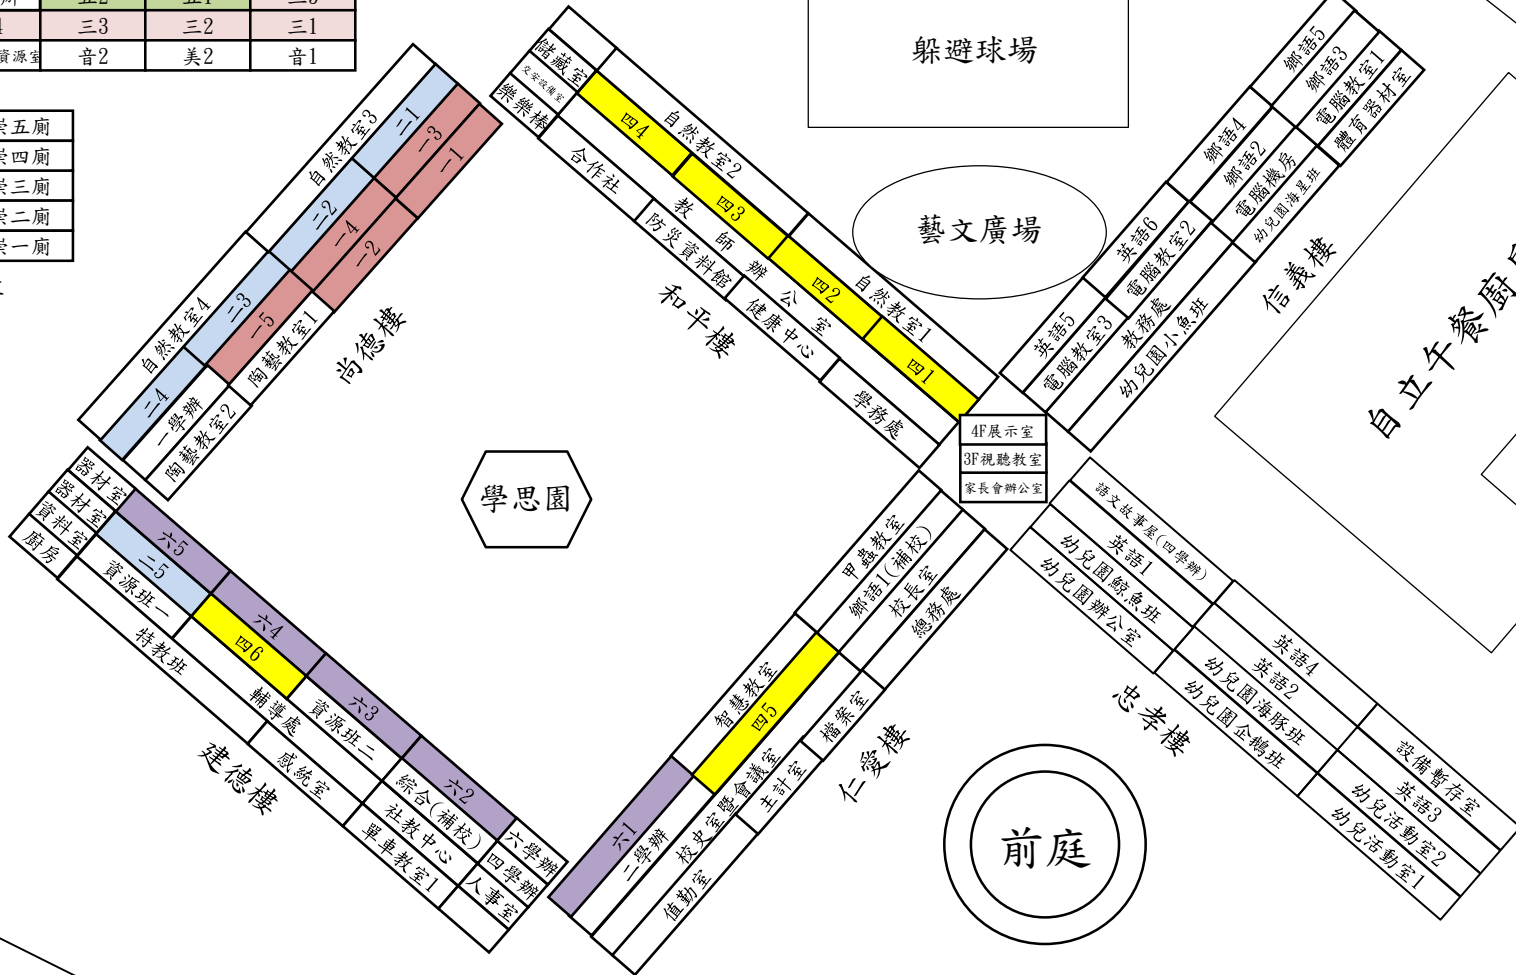

綠草地

龍門

明德樓

明五廁	科4	科3	科2	科1	鄉語6
明四廁	美1	五6	五5	五4	五3
明三廁	共讀書庫	五學辦	五2	五1	三5
明二廁	三學辦	三4	三3	三2	三1
明一廁	教科書交換中心	防災收容資源室	音2	美2	音1

韻律教室	崇五廁
拉丁舞教室	崇四廁
圖書館	崇三廁
圖書館	崇二廁
演藝廳	崇一廁

崇德樓

104 學年度鳳鳴國民小學教室配置圖

風雨操場

躲避球場

藝文廣場

信義樓

自立午餐廚房

幼兒園廚房

虎門

學思園

前庭

忠孝樓

仁愛樓

建德樓

尚德樓

和平樓

崇德樓