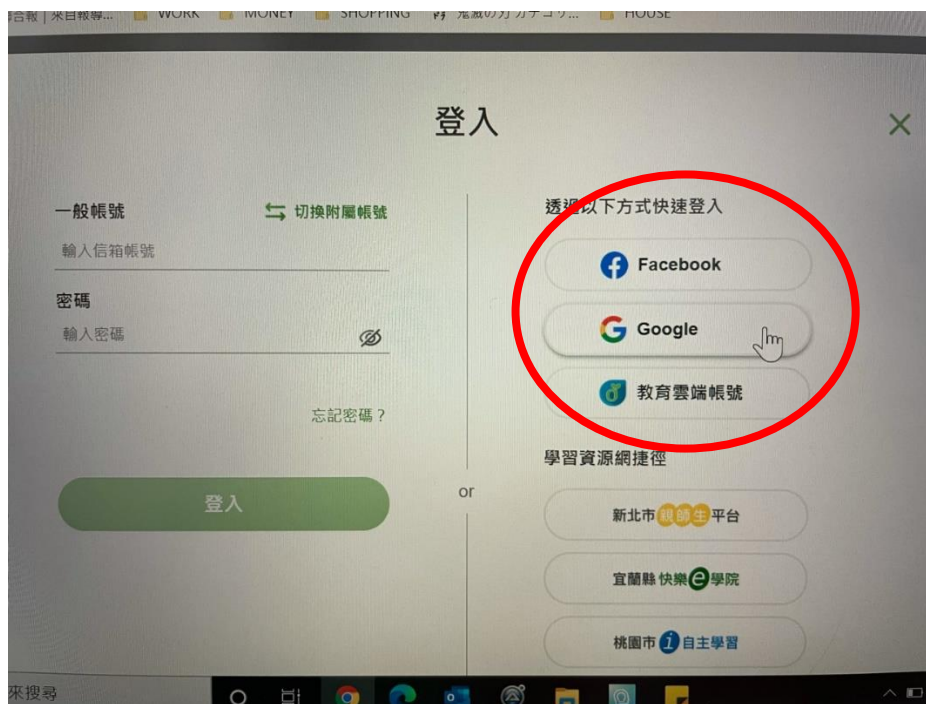

如何登入學習吧

學習吧首頁頁面點**右上角**登入

按**右邊** Google

使用 Google 帳戶登入

登入

繼續使用「learnmode.net」

電子郵件地址或電話號碼

sc. [REDACTED] 4@apps.ntpc.edu.tw