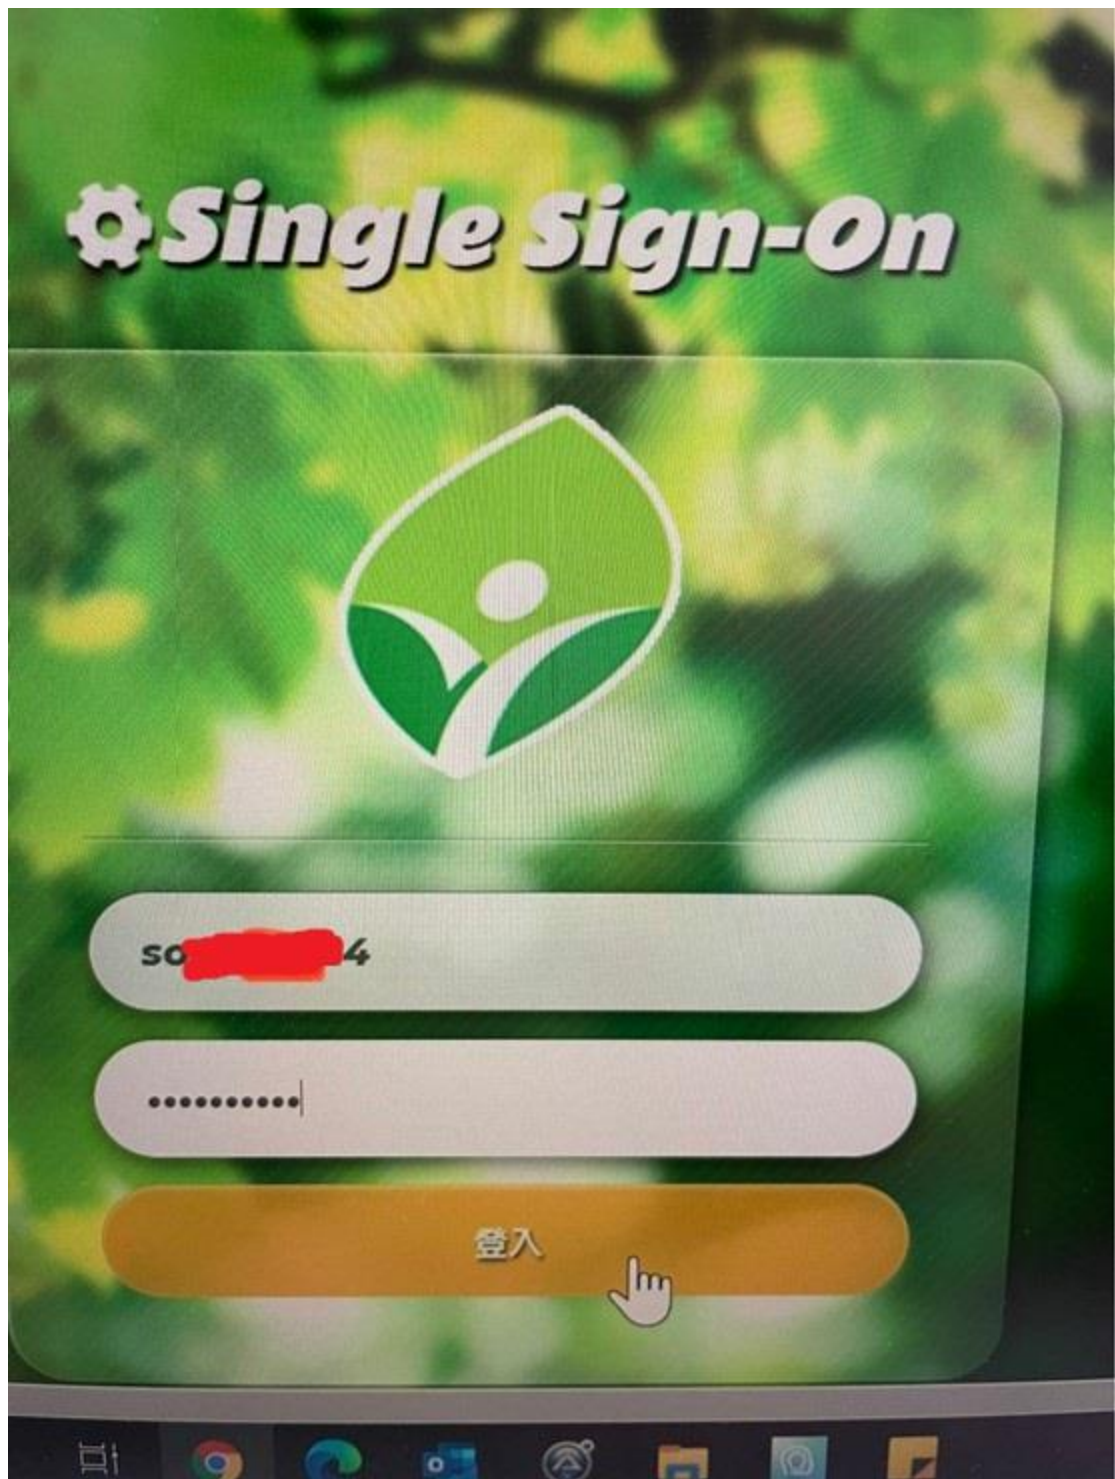

忘記電子郵件地址？

如要繼續進行，Google 會將您的姓名、電子郵件地址、語言偏好設定和個人資料相片提供給

「learnmode.net」。使用這個應用程式前，請先詳閱「learnmode.net」的《[隱私權政策](#)》及《[服務條款](#)》。

建立帳戶

繼續

輸入 校務帳號@apps.ntpc.edu.tw

按繼續

輸入原本的校務帳號和密碼，不要加