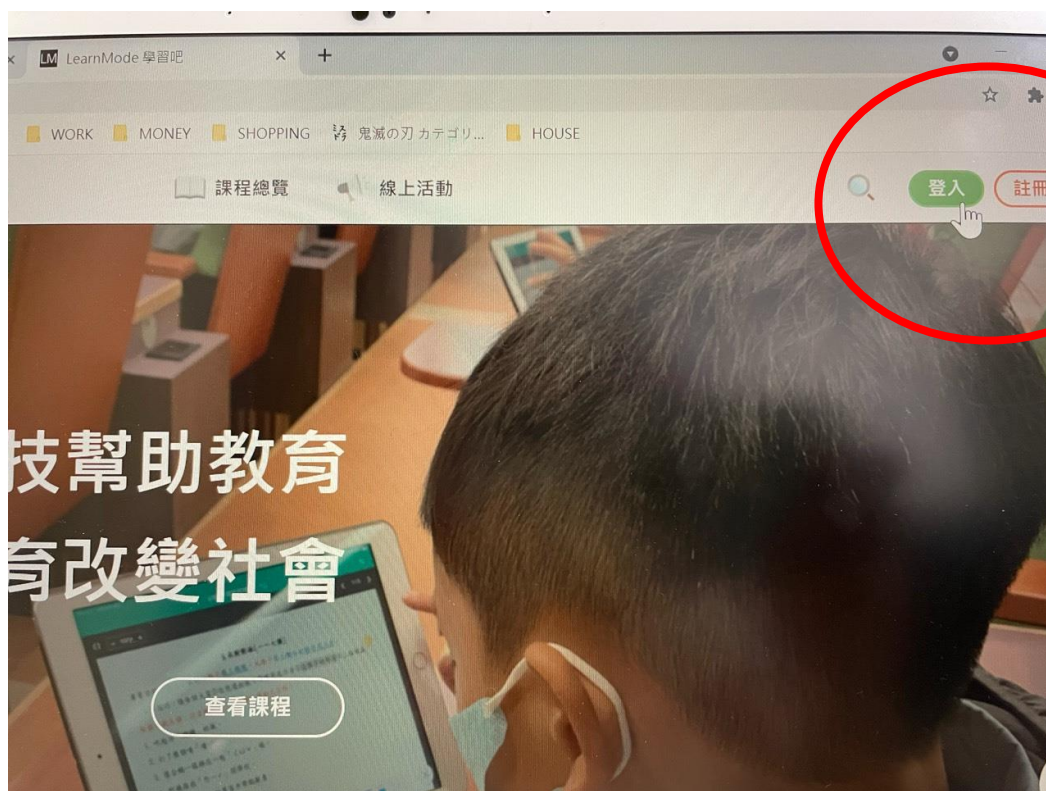

如何登入學習吧

學習吧首頁頁面點**右上角**登入

按**右邊** Google

使用 Google 帳戶登入

登入

繼續使用「learnmode.net」

電子郵件地址或電話號碼

sc. [REDACTED] 4@apps.ntpc.edu.tw