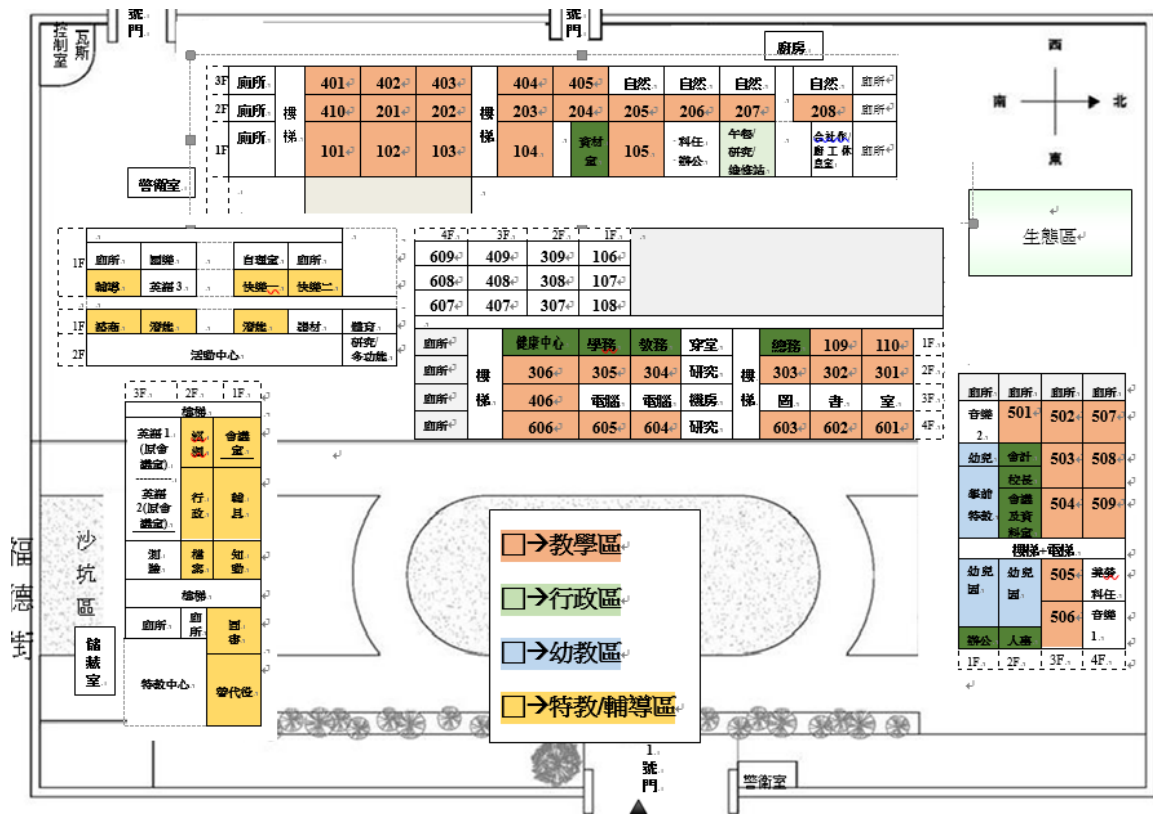

新竹縣山崎國小 校區規劃圖

行政區域動線連貫, 提升效益

教學區域年級班級, 依序安排

特殊區域考量屬性, 系統規劃